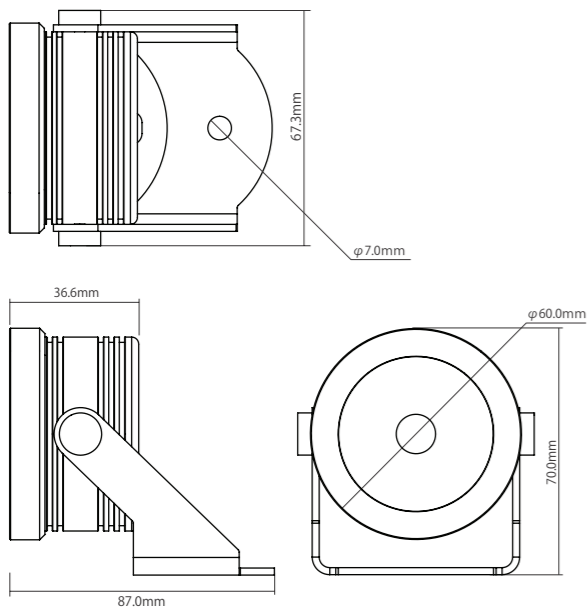

ガンタム One

Gantom One

型番

| | |
|-------------|------|
| タイプ | |
| 端子種類 | Go |
| LED | |
| C W (6500K) | GT51 |
| WW (3000K) | GT52 |
| U V (385nm) | GT53 |

仕様

| | |
|----------|---------------|
| 消費電力 | 4.8W |
| 入力 | 12VDC, <400mA |
| 保護等級 | IP65 *端子除く |
| ハウジングカラー | 黒 |
| ハウジング材質 | アルミニウム |
| 重さ | 220g |

器具図

光源データ

スポット / ビーム角度: 2.7° フィールド角度: 4.5°

| 距離 | センター照度 | | 照射範囲 (Φ) |
|------|---------|---------|----------|
| | CW | WW | |
| 1.0m | 22100lx | 15000lx | 0.05m |
| 2.0m | 8100lx | 5500lx | 0.1m |
| 3.0m | 4100lx | 2700lx | 0.15m |

仕様

| | |
|----------|---------------|
| 消費電力 | 4.8W |
| 入力 | 12VDC, <400mA |
| 保護等級 | IP65 *端子除く |
| ハウジングカラー | 黒 |
| ハウジング材質 | アルミニウム |
| 重さ | 220g |
| チャンネル設定 | 1ch (調光) |

器具図

光源データ

スポット / ビーム角度: 2.7° フィールド角度: 4.5°