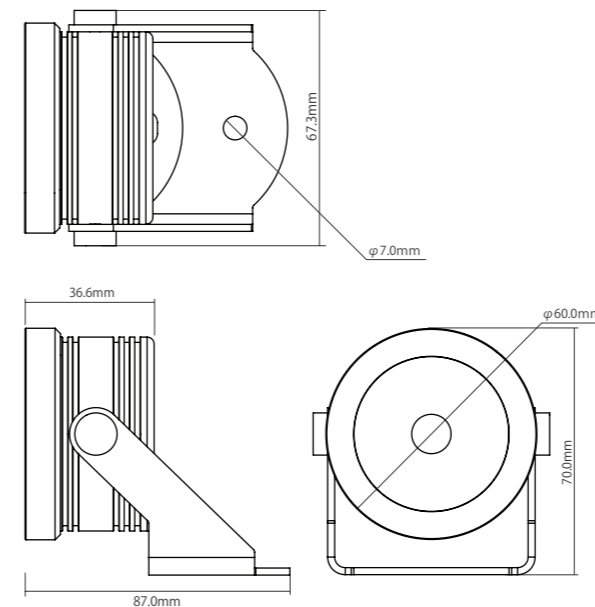

器具図

光源データ

スポット / ビーム角度: 2.7° フィールド角度: 4.5°

| 距離 | センター照度 | | 照射範囲 (Φ) |
|------|---------|---------|----------|
| | CW | WW | |
| 1.0m | 22100lx | 15000lx | 0.05m |
| 2.0m | 8100lx | 5500lx | 0.1m |
| 3.0m | 4100lx | 2700lx | 0.15m |

仕様

| | |
|----------|---------------|
| 消費電力 | 4.8W |
| 入力 | 12VDC, <400mA |
| 保護等級 | IP65 *端子除く |
| ハウジングカラー | 黒 |
| ハウジング材質 | アルミニウム |
| 重さ | 220g |
| チャンネル設定 | 1ch (調光) |

器具図

光源データ

スポット / ビーム角度: 2.7° フィールド角度: 4.5°

| 距離 | センター照度 | | 照射範囲 (Φ) |
|------|---------|---------|----------|
| | CW | WW | |
| 1.0m | 22100lx | 15000lx | 0.05m |
| 2.0m | 8100lx | 5500lx | 0.1m |
| 3.0m | 4100lx | 2700lx | 0.15m |

* ディフューザー×4種同梱 (ナロー, ミディアム, ワイド, オーバル)