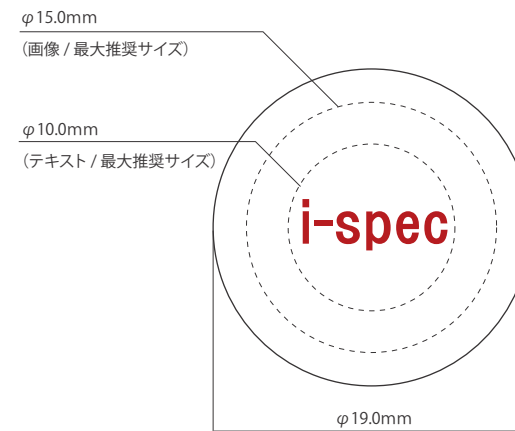

ストームフォーム

Storm Form

型番

タイプ		
ハウジングカラー	黒	シルバー
LED		
WW (3000K)	ST128	ST130
CW (6500K)	ST131	ST133

光源データ

CW

ビーム角度：16° - 27° (手動可変)

距離	センター照度		照射範囲(Φ)	
	16°	27°	16°	27°
1.0m	2430 lx	1200 lx	0.28m	0.48m
2.0m	690 lx	305 lx	0.56m	0.96m
3.0m	300 lx	142 lx	0.84m	1.44m

仕様

消費電力	9.6W
入力	12VDC, <800mA
保護等級	IP65
端子種類	Pro・ケーブルグランド
ハウジング材質	アルミニウム
重さ	500g

器具図

WW

距離	センター照度		照射範囲(Φ)	
	16°	27°	16°	27°
1.0m	2034 lx	1031 lx	0.28m	0.48m
2.0m	553 lx	258 lx	0.56m	0.96m
3.0m	254 lx	115 lx	0.84m	1.44m

型番

タイプ		
ハウジングカラー	黒	シルバー
LED		
WW (3000K)	ST163	ST165
CW (6500K)	ST166	ST168

ゴボサイズ

- *ゴボ2枚付き (メタル/ポジ1種類づつ同梱、絵柄は指定不可)
- *ズーム・フォーカス手動機能付き

ストームフォーム DMX

Storm Form DMX

仕様

消費電力	9.6W
入力	12VDC, <800mA
保護等級	IP65
端子種類	Pro・ケーブルグランド
ハウジング材質	アルミニウム
重さ	500g
チャンネル設定	1ch