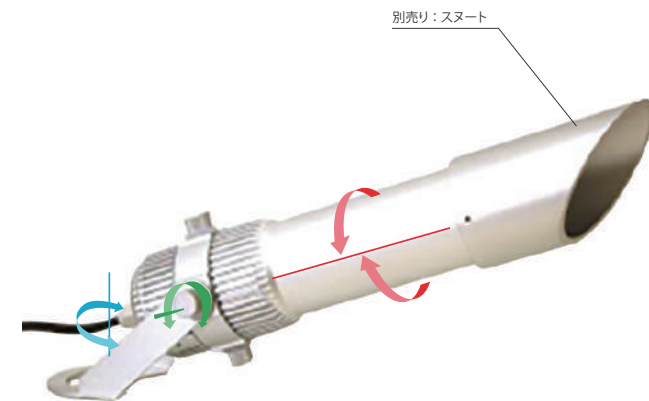

ストームフォーム

Storm Form

型番

タイプ		
ハウジングカラー	黒	シルバー
LED		
WW (3000K)	ST128	ST130
CW (6500K)	ST131	ST133

光源データ

CW

ビーム角度：16° - 27° (手動可変)

距離	センター照度		照射範囲(Φ)	
	16°	27°	16°	27°
1.0m	2430 lx	1200 lx	0.28m	0.48m
2.0m	690 lx	305 lx	0.56m	0.96m
3.0m	300 lx	142 lx	0.84m	1.44m

仕様

消費電力	9.6W
入力	12VDC, <800mA
保護等級	IP65
端子種類	Pro・ケーブルグランド
ハウジング材質	アルミニウム
重さ	500g

器具図

WW

距離	センター照度		照射範囲(Φ)	
	16°	27°	16°	27°
1.0m	2034 lx	1031 lx	0.28m	0.48m
2.0m	553 lx	258 lx	0.56m	0.96m
3.0m	254 lx	115 lx	0.84m	1.44m

型番

タイプ		
ハウジングカラー	黒	シルバー
LED		
WW (3000K)	ST163	ST165
CW (6500K)	ST166	ST168

ゴボサイズ

- *ゴボ2枚付き (メタル/ポジ1種類づつ同梱、絵柄は指定不可)
- *ズーム・フォーカス手動機能付き

ストームフォーム DMX

Storm Form DMX

仕様

消費電力	9.6W
入力	12VDC, <800mA
保護等級	IP65
端子種類	Pro・ケーブルグランド
ハウジング材質	アルミニウム
重さ	500g
チャンネル設定	1ch