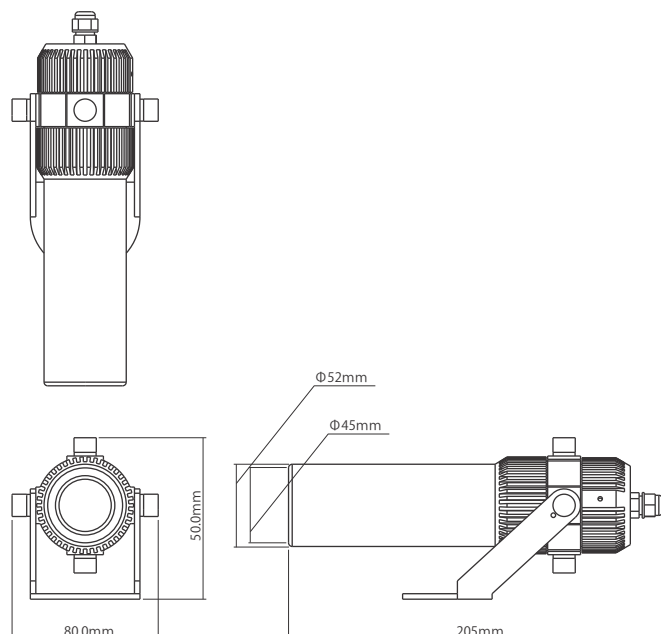

ストームフォーム

Storm Form

型番

タイプ		
ハウジングカラー	黒	シルバー
LED		
WW (3000K)	ST128	ST130
CW (6500K)	ST131	ST133

光源データ

CW

ビーム角度：16° - 27° (手動可変)

距離	センター照度		照射範囲(Φ)	
	16°	27°	16°	27°
1.0m	2430 lx	1200 lx	0.28m	0.48m
2.0m	690 lx	305 lx	0.56m	0.96m
3.0m	300 lx	142 lx	0.84m	1.44m

仕様

消費電力	9.6W
入力	12VDC, <800mA
保護等級	IP65
端子種類	Pro・ケーブルグランド
ハウジング材質	アルミニウム
重さ	500g

器具図

WW

距離	センター照度		照射範囲(Φ)	
	16°	27°	16°	27°
1.0m	2034 lx	1031 lx	0.28m	0.48m
2.0m	553 lx	258 lx	0.56m	0.96m
3.0m	254 lx	115 lx	0.84m	1.44m

型番

タイプ		
ハウジングカラー	黒	シルバー
LED		
WW (3000K)	ST163	ST165
CW (6500K)	ST166	ST168

ゴボサイズ

- *ゴボ2枚付き (メタル/ポジ1種類づつ同梱、絵柄は指定不可)
- *ズーム・フォーカス手動機能付き

ストームフォーム DMX

Storm Form DMX

仕様

消費電力	9.6W
入力	12VDC, <800mA
保護等級	IP65
端子種類	Pro・ケーブルグランド
ハウジング材質	アルミニウム
重さ	500g
チャンネル設定	1ch