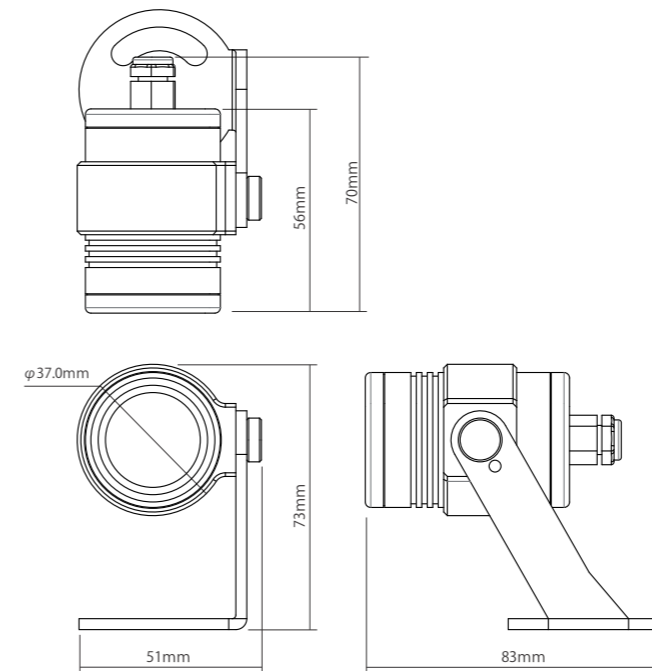

ストーム DMX スポット

Storm DMX Spotlight

オプション

FA41 スパイク

型番

タイプ		
ハウジングカラー	黒	シルバー
LED		
DW (3000K-6500K)	ST142	ST144
RGBW (W: 6500K)	ST145	ST147

仕様

消費電力	4.8W
入力	12VDC, <400mA
保護等級	IP65
端子種類	Pro・ケーブルグランド
ハウジング材質	アルミニウム
重さ	170g
チャンネル設定	DW: 2ch RGBW: 4ch

器具図

光源データ

ビーム角度: 19° フィールド角度: 38°

距離	センター照度				照射範囲(Φ)
	CW	WW	RGBW	all	
1.0m	1800lx	1400lx	930lx		0.3m
2.0m	420lx	330lx	245lx		0.7m
3.0m	182lx	144lx	105lx		1.0m

ストーム DMX フラッド

Storm DMX Floodlight

オプション

FA41 スパイク

型番

タイプ		
ハウジングカラー	黒	シルバー
LED		
DW (3000K-6500K)	ST122	ST124
RGBW (W: 6500K)	ST125	ST127

仕様

消費電力	4.8W
入力	12VDC, <400mA
保護等級	IP65
端子種類	Pro・ケーブルグランド
ハウジング材質	アルミニウム
重さ	160g
チャンネル設定	DW: 2ch RGBW: 4ch

器具図

光源データ

ビーム角度: 28° フィールド角度: 66°

距離	センター照度				照射範囲(Φ)
	CW	WW	RGBW	all	
1.0m	407lx	286lx	243lx		0.5m
2.0m	113lx	79lx	71lx		1.0m
3.0m	50lx	35lx	28lx		1.5m