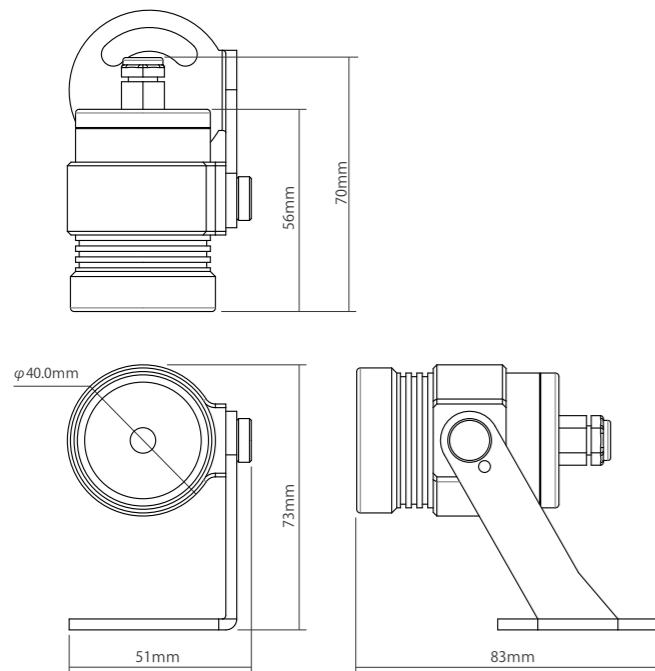

ストーム DMX スポット

Storm DMX Spotlight

オプション

FA41 スパイク

型番

タイプ		
ハウジングカラー	黒	シルバー
LED		
DW (3000K-6500K)	ST142	ST144
RGBW (W: 6500K)	ST145	ST147

仕様

消費電力	4.8W
入力	12VDC, <400mA
保護等級	IP65
端子種類	Pro・ケーブルグランド
ハウジング材質	アルミニウム
重さ	170g
チャンネル設定	DW: 2ch RGBW: 4ch

器具図

光源データ

ビーム角度: 19° フィールド角度: 38°

距離	センター照度				照射範囲(Φ)
	CW	WW	RGBW	all	
1.0m	1800lx	1400lx	930lx		0.3m
2.0m	420lx	330lx	245lx		0.7m
3.0m	182lx	144lx	105lx		1.0m

ストーム DMX フラッド

Storm DMX Floodlight

オプション

FA41 スパイク

型番

タイプ		
ハウジングカラー	黒	シルバー
LED		
DW (3000K-6500K)	ST122	ST124
RGBW (W: 6500K)	ST125	ST127

仕様

消費電力	4.8W
入力	12VDC, <400mA
保護等級	IP65
端子種類	Pro・ケーブルグランド
ハウジング材質	アルミニウム
重さ	160g
チャンネル設定	DW: 2ch RGBW: 4ch

器具図

光源データ

ビーム角度: 28° フィールド角度: 66°

距離	センター照度				照射範囲(Φ)
	CW	WW	RGBW	all	
1.0m	407lx	286lx	243lx		0.5m
2.0m	113lx	79lx	71lx		1.0m
3.0m	50lx	35lx	28lx		1.5m