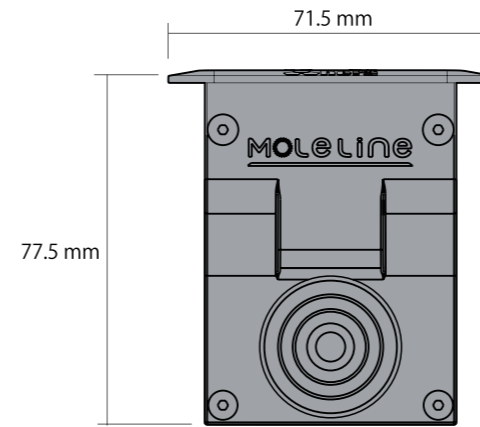

仕上げ

アクセサリ

エンドキャップ

※ その他オプション等は特注対応

モールライン S12 — 埋設タイプ / 単色LED

MoleLine

サイズ	長さ	重さ	照射角度 15° / 30° / 45° / 60° / 35°×15°
1	356mm	1.7kg	
2	656mm	3.4kg	
3	956mm	5.1kg	
4	1256mm	6.7kg	
5	1556mm	8.5kg	

RGB : 4 x Red, 4 x Green, 4 x Blue, / 1サイズ

サイズ	1	2	3	4	5
光束	369 lm	738 lm	1107 lm	1477 lm	1846 lm
消費電力	15 W	31.5 W	46 W	62 W	78 W

RGBW : 3 x Red, 3 x Green, 3 x Blue, 3 x White, / 1サイズ

サイズ	1	2	3	4	5
光束	514 lm	1027 lm	1541 lm	2054 lm	2568 lm
消費電力	17.5 W	33.5 W	49.5 W	66.5 W	82 W

RGBA : 3 x Red, 3 x Green, 3 x Blue, 3 x Amber, / 1サイズ

サイズ	1	2	3	4	5
光束	370 lm	741 lm	1111 lm	1482 lm	1852 lm
消費電力	16.5 W	32 W	47.2 W	64 W	80 W

DW : 6 x 2700K, 6 x 6500K, / 1サイズ

サイズ	1	2	3	4	5
光束	1030 lm	2060 lm	3091 lm	4121 lm	5151 lm
消費電力	15 W	30 W	45 W	60 W	75 W

各単色のみ : Red, Green, Blue, Amber, WW, NW, CW
詳細は要問合せ

モールライン M6 — 埋設タイプ / マルチチップ (RGBW)

MoleLine

サイズ	長さ	重さ	照射角度 10° / 25° / 35° / 12°+40° / 40°×12°
1	356mm	2.3kg	
2	656mm	4.4kg	
3	956mm	5.6kg	
4	1256mm	6.5kg	
5	1556mm	7.4kg	