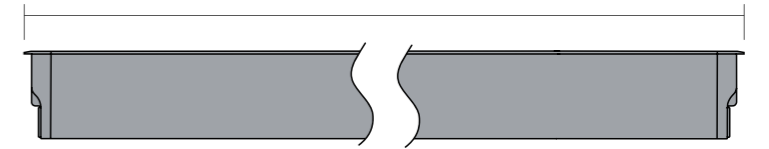

仕上げ

アクセサリ

エンドキャップ

※ その他オプション等は特注対応

モールライン S12 — 埋設タイプ / 単色LED

MoleLine

サイズ	長さ	重さ	照射角度 15° / 30° / 45° / 60° / 35°×15°
1	356mm	1.7kg	
2	656mm	3.4kg	
3	956mm	5.1kg	
4	1256mm	6.7kg	
5	1556mm	8.5kg	

RGB : 4 x Red, 4 x Green, 4 x Blue, / 1サイズ