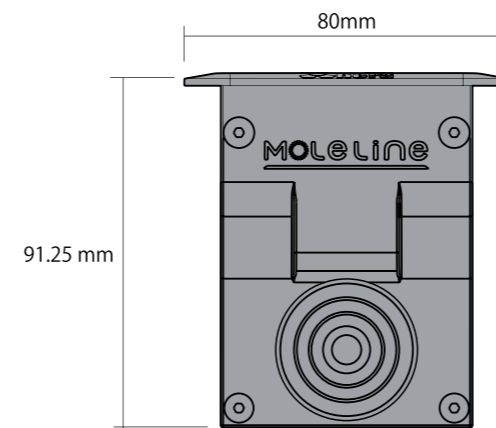

仕上げ

アクセサリ

エンドキャップ

※ その他オプション等は特注対応

モールライン S12 — 埋設タイプ / 単色LED

MoleLine

サイズ	長さ	重さ	照射角度 15° / 30° / 45° / 60° / 35°×15°
1	356mm	1.7kg	
2	656mm	3.4kg	
3	956mm	5.1kg	
4	1256mm	6.7kg	
5	1556mm	8.5kg	

RGB : 4 x Red, 4 x Green, 4 x Blue, / 1サイズ

サイズ	1	2	3	4	5
光束	369 lm	738 lm	1107 lm	1477 lm	1846 lm
消費電力	15 W	31.5 W	46 W	62 W	78 W

RGBW : 3 x Red, 3 x Green, 3 x Blue, 3 x White, / 1サイズ

サイズ	1	2	3	4	5
光束	514 lm	1027 lm	1541 lm	2054 lm	2568 lm
消費電力	17.5 W	33.5 W	49.5 W	66.5 W	82 W

RGBA : 3 x Red, 3 x Green, 3 x Blue, 3 x Amber, / 1サイズ

サイズ	1	2	3	4	5
光束	370 lm	741 lm	1111 lm	1482 lm	1852 lm
消費電力	16.5 W	32 W	47.2 W	64 W	80 W

DW : 6 x 2700K, 6 x 6500K, / 1サイズ

サイズ	1	2	3	4	5
光束	1030 lm	2060 lm	3091 lm	4121 lm	5151 lm
消費電力	15 W	30 W	45 W	60 W	75 W

各単色のみ : Red, Green, Blue, Amber, WW, NW, CW
詳細は要問合せ

モールライン M6 — 埋設タイプ / マルチチップ (RGBW)

MoleLine

サイズ	長さ	重さ	照射角度 10° / 25° / 35° / 12°+40° / 40°×12°
1	356mm	2.3kg	
2	656mm	4.4kg	
3	956mm	5.6kg	
4	1256mm	6.5kg	
5	1556mm	7.4kg	