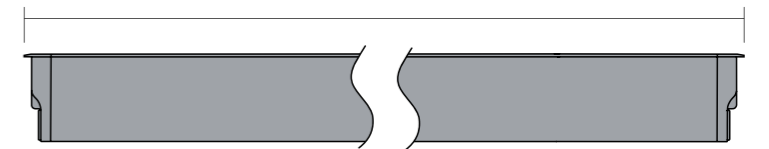

RGBA : 3 x Red, 3 x Green, 3 x Blue, 3 x Amber, / 1サイズ

サイズ	1	2	3	4	5
光束	370 lm	741 lm	1111 lm	1482 lm	1852 lm
消費電力	16.5 W	32 W	47.2 W	64 W	80 W

DW : 6 x 2700K, 6 x 6500K, / 1サイズ

サイズ	1	2	3	4	5
光束	1030 lm	2060 lm	3091 lm	4121 lm	5151 lm
消費電力	15 W	30 W	45 W	60 W	75 W

各単色のみ : Red, Green, Blue, Amber, WW, NW, CW
詳細は要問合せ

モールライン M6 — 埋設タイプ / マルチチップ (RGBW)

MoleLine

サイズ	長さ	重さ	照射角度 10° / 25° / 35° / 12°+40° / 40°×12°
1	356mm	2.3kg	
2	656mm	4.4kg	
3	956mm	5.6kg	
4	1256mm	6.5kg	
5	1556mm	7.4kg	