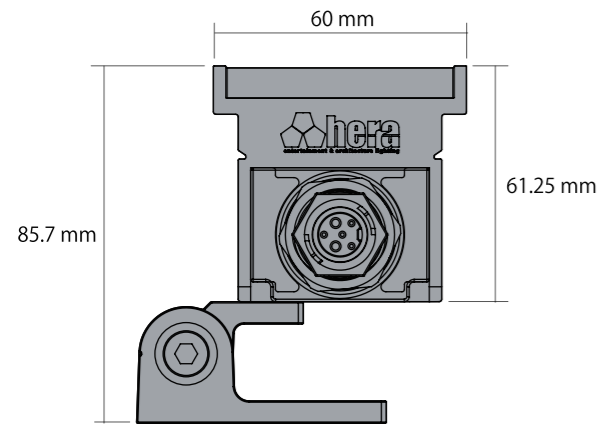

レオライン S12 ——— ブラケットタイプ / 単色LED

LeoLine

サイズ	長さ	重さ
1	315mm	1.1kg
2	615mm	2.3kg
3	915mm	3.4kg
4	1215mm	4.2kg
5	1515mm	5.3kg

照射角度
15° / 30° / 45° / 60° / 35°×15°

仕上げ

本体 : アルミダイキャスト
表面 : 強化ガラス
ボディカラー : アルマイト仕上げ(特注色可能)

RGBA : 3 x Red, 3 x Green, 3 x Blue, 3 x Amber, / 1サイズ

サイズ	1	2	3	4	5
光束	370 lm	741 lm	1111 lm	1482 lm	1852 lm
消費電力	16 W	31.5 W	47 W	62.5 W	78 W

DW : 6 x 2700K, 6 x 6500K, / 1サイズ

サイズ	1	2	3	4	5
光束	1030 lm	2060 lm	3091 lm	4121 lm	5151 lm
消費電力	15 W	30 W	45 W	60 W	75 W

レオライン M6 ——— ブラケットタイプ / マルチチップ (RGBW)

LeoLine

サイズ	長さ	重さ
1	315mm	1.5kg
2	615mm	2.7kg
3	915mm	4.3kg
4	1215mm	5.6kg
5	1515mm	6.5kg

照射角度
10° / 25° / 35° / 12°×40° / 40°×12°

RGBW(6500K) : 4 in 1 RGBW×6LED / 1サイズ

サイズ	1	2	3	4	5
光束	1040 lm	2079 lm	3119 lm	4159 lm	5198 lm
消費電力	32.5 W	65 W	99 W	132.5 W	166 W

アクセサリ

エンドキャップ

オプション

ルーバー

グレアシールド

U-ブラケット

※ その他オプション等は特注対応