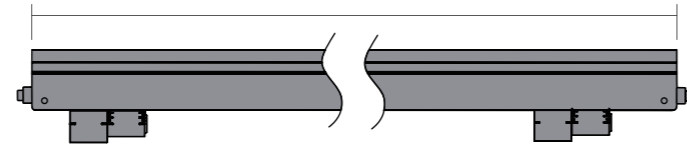

レオライン S12 ——— ブラケットタイプ / 単色LED

LeoLine

サイズ	長さ	重さ
1	315mm	1.1kg
2	615mm	2.3kg
3	915mm	3.4kg
4	1215mm	4.2kg
5	1515mm	5.3kg

照射角度
15° / 30° / 45° / 60° / 35°×15°

仕上げ

本体 : アルミダイキャスト
表面 : 強化ガラス
ボディカラー : アルマイト仕上げ(特注色可能)

RGB : 4 x Red, 4 x Green, 4 x Blue, / 1サイズ

サイズ	1	2	3	4	5
光束	369 lm	738 lm	1107 lm	1477 lm	1846 lm
消費電力	16 W	31.5 W	46 W	62 W	78 W

RGBW : 3 x Red, 3 x Green, 3 x Blue, 3 x White, / 1サイズ

サイズ	1	2	3	4	5
光束	514 lm	1027 lm	1541 lm	2054 lm	2568 lm
消費電力	17.5 W	33.5 W	49.5 W	66.5 W	82 W

レオライン M6 ——— ブラケットタイプ / マルチチップ (RGBW)

LeoLine

サイズ	長さ	重さ
1	315mm	1.5kg
2	615mm	2.7kg
3	915mm	4.3kg
4	1215mm	5.6kg
5	1515mm	6.5kg

照射角度
10° / 25° / 35° / 12°×40° / 40°×12°

RGBW(6500K) : 4 in 1 RGBW×6LED / 1サイズ

サイズ	1	2	3	4	5
光束	1040 lm	2079 lm	3119 lm	4159 lm	5198 lm
消費電力	32.5 W	65 W	99 W	132.5 W	166 W

アクセサリ

エンドキャップ

オプション

ルーバー

グレアシールド

U-ブラケット

※ その他オプション等は特注対応