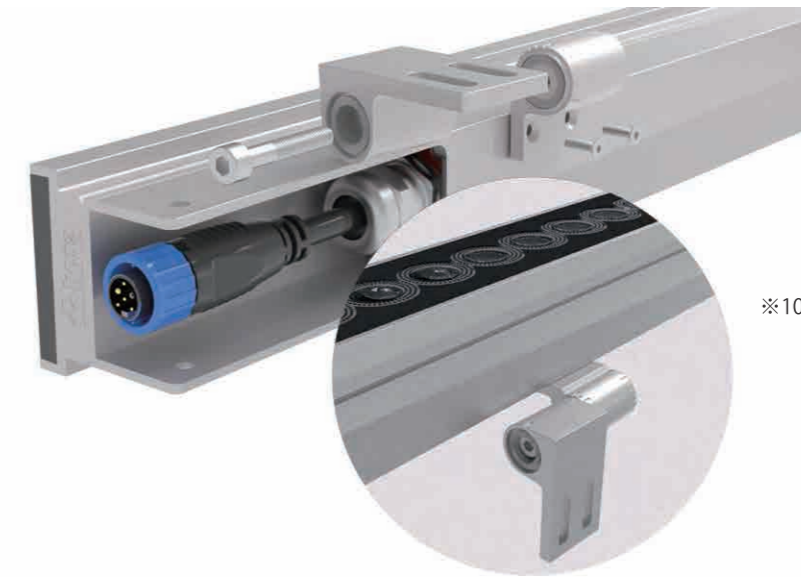

レオライン S12 ——— ブラケットタイプ / 単色LED

LeoLine

サイズ	長さ	重さ
1	315mm	1.1kg
2	615mm	2.3kg
3	915mm	3.4kg
4	1215mm	4.2kg
5	1515mm	5.3kg

照射角度
15° / 30° / 45° / 60° / 35°×15°

仕上げ

本体 : アルミダイキャスト
表面 : 強化ガラス
ボディカラー : アルマイト仕上げ(特注色可能)

レオライン M6 ——— ブラケットタイプ / マルチチップ (RGBW)

LeoLine

サイズ	長さ	重さ
1	315mm	1.5kg
2	615mm	2.7kg
3	915mm	4.3kg
4	1215mm	5.6kg
5	1515mm	6.5kg

照射角度
10° / 25° / 35° / 12°×40° / 40°×12°

RGBW(6500K) : 4 in 1 RGBW×6LED / 1サイズ

サイズ	1	2	3	4	5
光束	1040 lm	2079 lm	3119 lm	4159 lm	5198 lm
消費電力	32.5 W	65 W	99 W	132.5 W	166 W

アクセサリ

エンドキャップ

オプション

ルーバー

グレアシールド

U-ブラケット

※ その他オプション等は特注対応