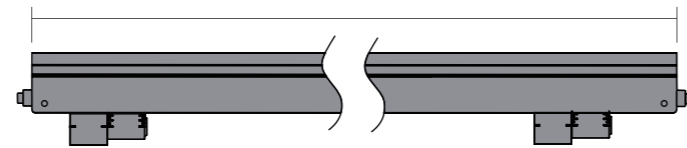

レオライン S12 ——— ブラケットタイプ / 単色LED

LeoLine

サイズ	長さ	重さ
1	315mm	1.1kg
2	615mm	2.3kg
3	915mm	3.4kg
4	1215mm	4.2kg
5	1515mm	5.3kg

照射角度
15° / 30° / 45° / 60° / 35°×15°

仕上げ

本体 : アルミダイキャスト
表面 : 強化ガラス
ボディカラー : アルマイト仕上げ(特注色可能)

RGBA : 3 x Red, 3 x Green, 3 x Blue, 3 x Amber, / 1サイズ

サイズ	1	2	3	4	5
光束	370 lm	741 lm	1111 lm	1482 lm	1852 lm
消費電力	16 W	31.5 W	47 W	62.5 W	78 W

DW : 6 x 2700K, 6 x 6500K, / 1サイズ

サイズ	1	2	3	4	5
光束	1030 lm	2060 lm	3091 lm	4121 lm	5151 lm
消費電力	15 W	30 W	45 W	60 W	75 W

レオライン M6 ——— ブラケットタイプ / マルチチップ (RGBW)

LeoLine

サイズ	長さ	重さ
1	315mm	1.5kg
2	615mm	2.7kg
3	915mm	4.3kg
4	1215mm	5.6kg
5	1515mm	6.5kg

照射角度
10° / 25° / 35° / 12°×40° / 40°×12°

RGBW(6500K) : 4 in 1 RGBW×6LED / 1サイズ