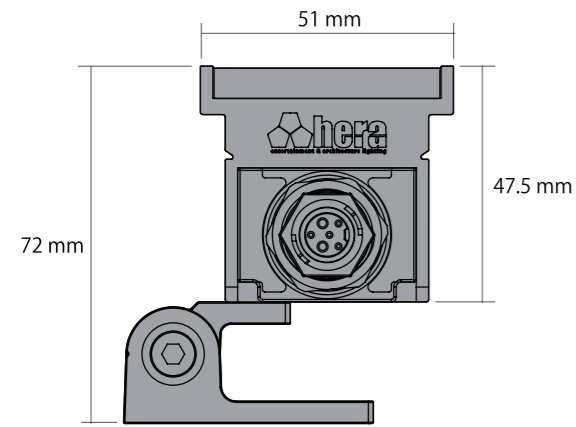

レオライン S12 ——— ブラケットタイプ / 単色LED

LeoLine

サイズ	長さ	重さ
1	315mm	1.1kg
2	615mm	2.3kg
3	915mm	3.4kg
4	1215mm	4.2kg
5	1515mm	5.3kg

照射角度
15° / 30° / 45° / 60° / 35°×15°

仕上げ

本体 : アルミダイキャスト
表面 : 強化ガラス
ボディカラー : アルマイト仕上げ(特注色可能)

RGB : 4 x Red, 4 x Green, 4 x Blue, / 1サイズ

サイズ	1	2	3	4	5
光束	369 lm	738 lm	1107 lm	1477 lm	1846 lm
消費電力	16 W	31.5 W	46 W	62 W	78 W

RGBW : 3 x Red, 3 x Green, 3 x Blue, 3 x White, / 1サイズ

サイズ	1	2	3	4	5
光束	514 lm	1027 lm	1541 lm	2054 lm	2568 lm
消費電力	17.5 W	33.5 W	49.5 W	66.5 W	82 W

レオライン M6 ——— ブラケットタイプ / マルチチップ (RGBW)

LeoLine

サイズ	長さ	重さ
1	315mm	1.5kg
2	615mm	2.7kg
3	915mm	4.3kg
4	1215mm	5.6kg
5	1515mm	6.5kg

照射角度
10° / 25° / 35° / 12°×40° / 40°×12°

RGBW(6500K) : 4 in 1 RGBW×6LED / 1サイズ

サイズ	1	2	3	4	5
光束	1040 lm	2079 lm	3119 lm	4159 lm	5198 lm
消費電力	32.5 W	65 W	99 W	132.5 W	166 W

アクセサリ

エンドキャップ

オプション

ルーバー

グレアシールド

U-ブラケット

※ その他オプション等は特注対応