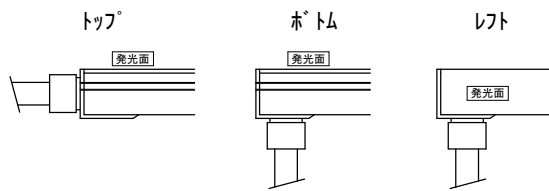

シャド-レス仕上

シリコンキャップ仕上

■ケーブル出し方向

■最小曲げ半径

製品仕様						ブランド Brand	Hikarusen		
入力電圧	DC24V					製品名 Product Name	シリコンチューブ 3D15		
LED光源色	1800K	2200K	2700K	3000K	4000K	型番 Model	HS-S-3D15		
器具光束 lm/m	320 lm/m	420 lm/m	490 lm/m	500 lm/m	440 lm/m	製図 Drw. by	検図 Chk. by	承認 App. by	
最大消費電力	7.9W/m					t. aoba	t. aoba	y. sugiura	
カット単位 (ピッチ)	41.6mm					作成日 Date	単位 Unit	尺度 Scale	
1本の最大長	片側給電: 5,000mm 両側給電: 10,000mm (長さ指定可)					2026. 1. 6	mm	1 : 1 /A4	
ケーブル	PVCケーブル (0.5sq-2C) 先バラ 500mm/2000mm (選択可)					i-spec 株式会社アイ・スペック I-spec, Co., Ltd.			
ケーブル出し指定	片側/両側 (選択可) トップ出し/ボトム出し/レフト出し (選択可)								
使用环境温度	-20~55°C								
保護等級	シャド-レス仕上: IP67 (防滴、水中不可) シリコンキャップ仕上: IP65 (屋外非推奨)								
最小曲半径 (内径)	60mm								
本体材質	シリコン								
寸法	幅: 15 高さ: 15 長さ: (シャド-レス仕上: L+3.5mm シリコンキャップ仕上: L+10mm)								
重量	226g/m								