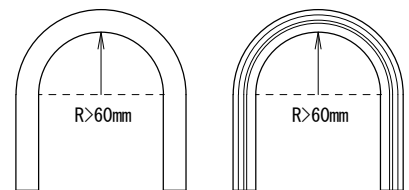

シャド-レス仕上

シリコンキャップ仕上

■ケーブル出し方向

■最小曲げ半径

製品仕様						ブランド Brand	Hikarusen		
入力電圧	DC24V					製品名 Product Name	シリコンチューブ 3D15		
LED光源色	1800K	2200K	2700K	3000K	4000K	型番 Model	HS-S-3D15		
器具光束 lm/m	320 lm/m	420 lm/m	490 lm/m	500 lm/m	440 lm/m	製図 Drw. by	検図 Chk. by	承認 App. by	
最大消費電力	7.9W/m					t. aoba	t. aoba	y. sugiura	
カット単位 (ピッチ)	41.6mm					作成日 Date	単位 Unit	尺度 Scale	
1本の最大長	片側給電: 5,000mm 両側給電: 10,000mm (長さ指定可)					2026. 1. 6	mm	1 : 1 /A4	
ケーブル	PVCケーブル (0.5sq-2C) 先バラ 500mm/2000mm (選択可)					i-spec 株式会社アイ・スペック I-spec, Co., Ltd.			
ケーブル出し指定	片側/両側 (選択可) トップ出し/ボトム出し/レフト出し (選択可)								
使用环境温度	-20~55°C								
保護等級	シャド-レス仕上: IP67 (防滴、水中不可) シリコンキャップ仕上: IP65 (屋外非推奨)								
最小曲半径 (内径)	60mm								
本体材質	シリコン								
寸法	幅: 15 高さ: 15 長さ: (シャド-レス仕上: L+3.5mm シリコンキャップ仕上: L+10mm)								
重量	226g/m								