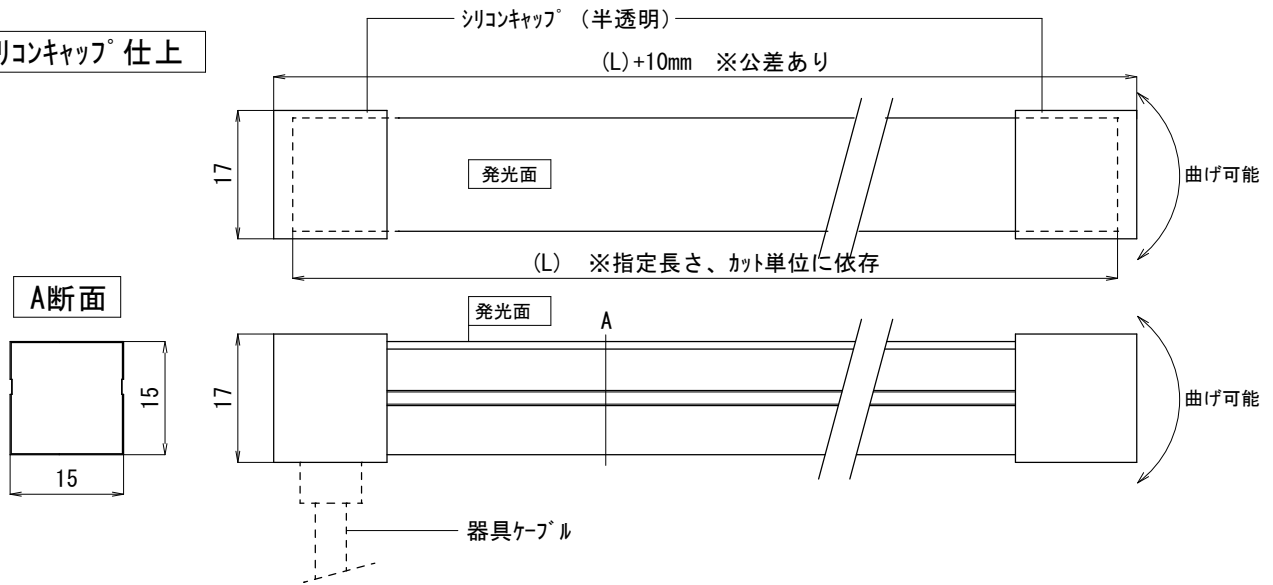

シャド-レス仕上

シリコンキャップ仕上

■ケーブル出し方向

■最小曲げ半径

製品仕様						ブランド Brand	Hikarusen		
入力電圧	DC24V					製品名 Product Name	シリコンチューブ 3D15		
LED光源色	1800K	2200K	2700K	3000K	4000K	型番 Model	HS-S-3D15		
器具光束 lm/m	320 lm/m	420 lm/m	490 lm/m	500 lm/m	440 lm/m	製図 Drw. by	検図 Chk. by	承認 App. by	
最大消費電力	7.9W/m					t. aoba	t. aoba	y. sugiura	
カット単位 (ピッチ)	41.6mm					作成日 Date	単位 Unit	尺度 Scale	
1本の最大長	片側給電: 5,000mm 両側給電: 10,000mm (長さ指定可)					2026. 1. 6	mm	1 : 1 /A4	
ケーブル	PVCケーブル (0.5sq-2C) 先バラ 500mm/2000mm (選択可)					i-spec 株式会社アイ・スペック I-spec, Co., Ltd.			
ケーブル出し指定	片側/両側 (選択可) トップ出し/ボトム出し/レフト出し (選択可)								
使用环境温度	-20~55°C								
保護等級	シャド-レス仕上: IP67 (防滴、水中不可) シリコンキャップ仕上: IP65 (屋外非推奨)								
最小曲半径 (内径)	60mm								
本体材質	シリコン								
寸法	幅: 15 高さ: 15 長さ: (シャド-レス仕上: L+3.5mm シリコンキャップ仕上: L+10mm)								
重量	226g/m								