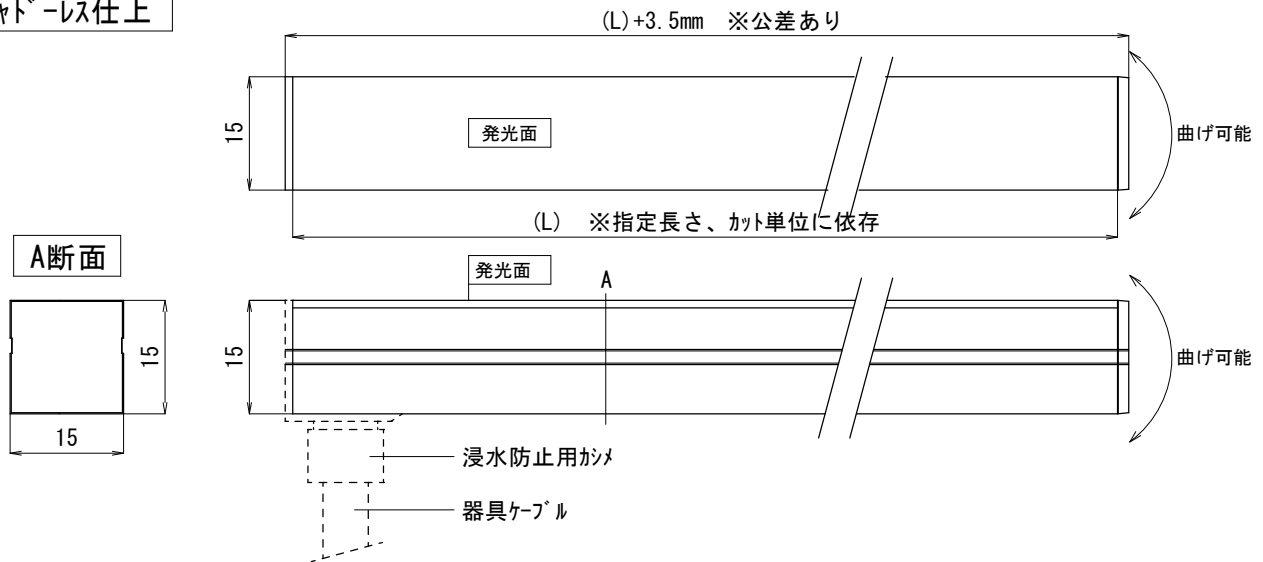

シャド-レス仕上

シリコンキャップ仕上

■ケーブル出し方向

■最小曲げ半径

製品仕様						ブランド Brand	Hikarusen		
入力電圧	DC24V					製品名 Product Name	シリコンチューブ 3D15		
LED光源色	1800K	2200K	2700K	3000K	4000K	型番 Model	HS-S-3D15		
器具光束 lm/m	320 lm/m	420 lm/m	490 lm/m	500 lm/m	440 lm/m	製図 Drw. by	検図 Chk. by	承認 App. by	
最大消費電力	7.9W/m					t. aoba	t. aoba	y. sugiura	
カット単位 (ピッチ)	41.6mm					作成日 Date	単位 Unit	尺度 Scale	
1本の最大長	片側給電: 5,000mm 両側給電: 10,000mm (長さ指定可)					2026. 1. 6	mm	1 : 1 /A4	
ケーブル	PVCケーブル (0.5sq-2C) 先バラ 500mm/2000mm (選択可)					i-spec 株式会社アイ・スペック I-spec, Co., Ltd.			
ケーブル出し指定	片側/両側 (選択可) トップ出し/ボトム出し/レフト出し (選択可)								
使用环境温度	-20~55°C								
保護等級	シャド-レス仕上: IP67 (防滴、水中不可) シリコンキャップ仕上: IP65 (屋外非推奨)								
最小曲半径 (内径)	60mm								
本体材質	シリコン								
寸法	幅: 15 高さ: 15 長さ: (シャド-レス仕上: L+3.5mm シリコンキャップ仕上: L+10mm)								
重量	226g/m								