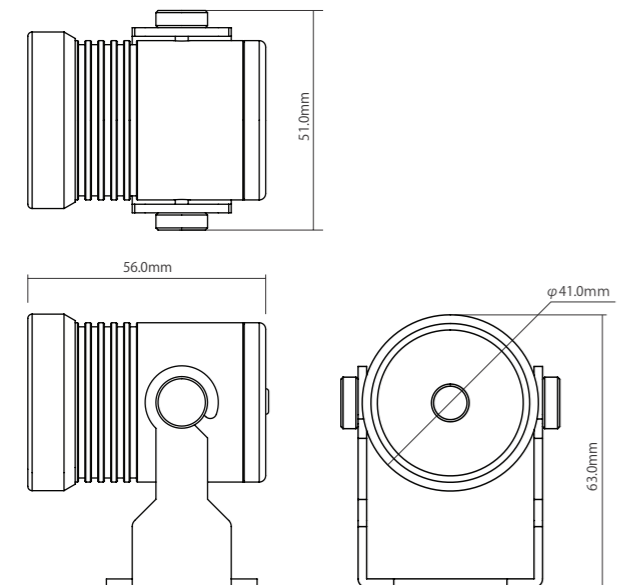

器具図

オプション

FA38 カウリングカバー, スマート, ルーバー, セット

光源データ: RGBW

ノーマル/ビーム角度:16° フィールド角度:32°	
距離	センター照度
	RGBW
1.0m	940 lx
2.0m	260 lx
3.0m	112 lx

光源データ: RGBW

ナロー/ビーム角度:18° フィールド角度:32°	
距離	センター照度
	RGBW
1.0m	771 lx
2.0m	218 lx
3.0m	98 lx

光源データ: RGBW

ミディアム/ビーム角度:30° フィールド角度:58°	
距離	センター照度
	RGBW
1.0m	330 lx
2.0m	99 lx
3.0m	44 lx

光源データ: RGBW

ワイド/ビーム角度:55° フィールド角度:98°	
距離	センター照度
	RGBW
1.0m	100 lx
2.0m	28 lx
3.0m	13 lx

光源データ: RGBW

オーバル/ビーム角度:16×39° フィールド角度:39×67°	
距離	センター照度
	RGBW
1.0m	230 lx
2.0m	66 lx
3.0m	30 lx

光源データ: DW

ノーマル/ビーム角度:23° フィールド角度:44°	
距離	センター照度
	DW
1.0m	1400lx
2.0m	360lx
3.0m	160lx

光源データ: DW

ナロー/ビーム角度:24° フィールド角度:46°	
距離	センター照度
	DW
1.0m	900 lx
2.0m	263 lx
3.0m	115 lx

光源データ: DW

ミディアム/ビーム角度:34° フィールド角度:63°	
距離	センター照度
	DW
1.0m	460 lx
2.0m	125 lx
3.0m	55 lx

光源データ: DW

ワイド/ビーム角度:55° フィールド角度:99°	
距離	センター照度
	DW
1.0m	114 lx
2.0m	35 lx
3.0m	16 lx

光源データ: DW

オーバル/ビーム角度:30×50° フィールド角度:46×77°	
距離	センター照度
	DW
1.0m	315 lx
2.0m	83 lx
3.0m	36 lx