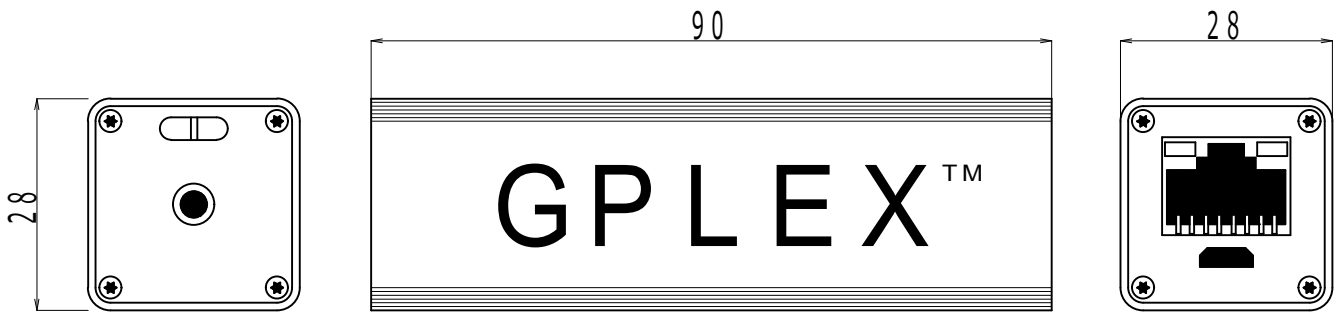

製品仕様

保護等級	IP20
製品寸法	W: 58mm D: 41mm H: 68mm
製品重量	120g
材質/仕上	プラスチック(本体) / シリコン(保護カバー)

製造元 Manufacture	G a n t o m	
製品名 Product Name	ガンタムダークボックスプログラマー	
型式 Model No.	DB32	
図番 Drawing No.	DB32_a01	
作成日 Date	2021.7.9	
検図 Chk.by	p.lindemer	承認 App.by y.sugiura
単位 Unit	mm	尺度 Scale 1: 1.5 / A4
三角法 3rd Angle P.		
i-spec 株式会社アイ・スペック		
I-spec, Co., Ltd.		

※本製品の仕様は改良の為予告なく変更する可能性があります。

①	3.5mmミニDINコネクタ	DMX信号入力用
②	RJ45端子	DMX信号出力用
③	ストラップ取付用穴	
④	MicroUSB端子	充電用(5V)
⑤	インジケータ(黄)	内蔵LEDに並びに充電状態表示
⑥	インジケータ(緑)	DMX信号状態表示

製造元 Manufacture	G a n t o m		
製品名 Product Name	G p l e x		
型式 Model No.	G P L E X 1		
図番 Drawing No.	G p l e x 1 _ _ a 0 1		
作成日 Date	2015.12.11		
製図 Drw.by	検図 Chk.by	承認 App.by	
t.aoba	t.aoba	y.sugiura	
三角法	単位 Unit	尺度 Scale	
3rd Angle P.	mm	1:1 / A4	
i-spec 株式会社アイ・スペック			
I-spec, Co., Ltd.			

製品仕様	
電源入力	DC5V (付属充電用MicroUSBケーブルにて供給)
調光方式	* *
出力DMXch数	512chx1系統
DMX出力端子形状	512chx1系統
入出力端子形状	RJ45
保護等級	IP20 (屋内環境)
器具寸法 (W x H x D)	90 x 28 x 28mm
器具重量	100g
材質/仕上	アルミニウム/黒塗装

※本製品の仕様は改良の為予告なく変更する可能性があります。