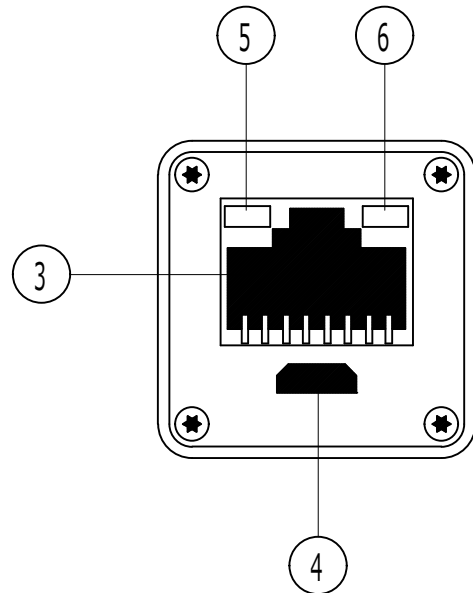

製品仕様

保護等級	IP20
製品寸法	W: 58mm D: 41mm H: 68mm
製品重量	120g
材質/仕上	プラスチック(本体) / シリコン(保護カバー)

製造元 Manufacture	G a n t o m	
製品名 Product Name	ガンタムダークボックスプログラマー	
型式 Model No.	DB32	
図番 Drawing No.	DB32_a01	
作成日 Date	2021.7.9	
検図 Chk.by	p.lindemer	承認 App.by y.sugiura
単位 Unit	mm	尺度 Scale 1: 1.5 / A4
三角法 3rd Angle P.		
i-spec 株式会社アイ・スペック		
I-spec, Co., Ltd.		

※本製品の仕様は改良の為予告なく変更する可能性があります。

①	3.5mmミニDINコネクタ	DMX信号入力用
②	RJ45端子	DMX信号出力用
③	ストラップ取付用穴	
④	MicroUSB端子	充電用(5V)
⑤	インジケータ(黄)	内蔵LEDに並びに充電状態表示
⑥	インジケータ(緑)	DMX信号状態表示

製造元 Manufacture	G a n t o m		
製品名 Product Name	G p l e x		
型式 Model No.	G P L E X 1		
図番 Drawing No.	G p l e x 1 _ _ a 0 1		
作成日 Date	2015.12.11		
製図 Drw.by	検図 Chk.by	承認 App.by	
t.aoba	t.aoba	y.sugiura	
三角法	単位 Unit	尺度 Scale	
3rd Angle P.	mm	1:1 / A4	
i-spec 株式会社アイ・スペック			
I-spec, Co., Ltd.			

製品仕様	
電源入力	DC5V (付属充電用MicroUSBケーブルにて供給)
調光方式	* *
出力DMXch数	512chx1系統
DMX出力端子形状	512chx1系統
入出力端子形状	RJ45
保護等級	IP20 (屋内環境)
器具寸法 (W x H x D)	90 x 28 x 28mm
器具重量	100g
材質/仕上	アルミニウム/黒塗装

※本製品の仕様は改良の為予告なく変更する可能性があります。