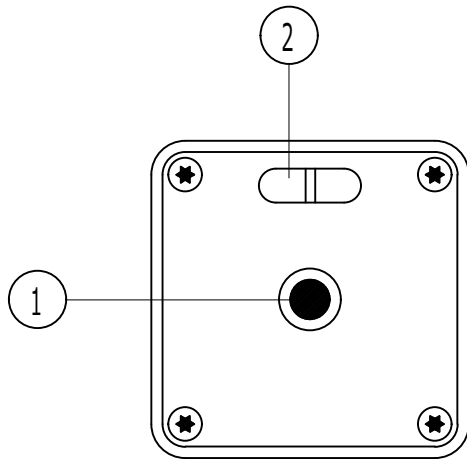

製品仕様

保護等級	IP20
製品寸法	W: 58mm D: 41mm H: 68mm
製品重量	120g
材質/仕上	プラスチック(本体) / シリコン(保護カバー)

製造元 Manufacture	G a n t o m	
製品名 Product Name	ガンタムダークボックスプログラマー	
型式 Model No.	DB32	
図番 Drawing No.	DB32_a01	
作成日 Date	2021.7.9	
検図 Chk.by	p.lindemer	承認 App.by y.sugiura
単位 Unit	mm	尺度 Scale 1: 1.5 / A4
三角法 3rd Angle P.		
i-spec 株式会社アイ・スペック		
I-spec, Co., Ltd.		

※本製品の仕様は改良の為予告なく変更する可能性があります。

①	3.5mmミニDINコネクタ	DMX信号入力用
②	RJ45端子	DMX信号出力用
③	ストラップ取付用穴	
④	MicroUSB端子	充電用(5V)
⑤	インジケータ(黄)	内蔵LEDに並びに充電状態表示
⑥	インジケータ(緑)	DMX信号状態表示

製造元 Manufacture	G a n t o m		
製品名 Product Name	G p l e x		
型式 Model No.	G P L E X 1		
図番 Drawing No.	G p l e x 1 _ _ a 0 1		
作成日 Date	2015.12.11		
製図 Drw.by	検図 Chk.by	承認 App.by	
t.aoba	t.aoba	y.sugiura	
三角法	単位 Unit	尺度 Scale	
3rd Angle P.	mm	1:1 / A4	
i-spec 株式会社アイ・スペック			
I-spec, Co., Ltd.			

製品仕様	
電源入力	DC5V (付属充電用MicroUSBケーブルにて供給)
調光方式	* *
出力DMXch数	512chx1系統
DMX出力端子形状	512chx1系統
入出力端子形状	RJ45
保護等級	IP20 (屋内環境)
器具寸法 (W x H x D)	90 x 28 x 28mm
器具重量	100g
材質/仕上	アルミニウム/黒塗装

※本製品の仕様は改良の為予告なく変更する可能性があります。