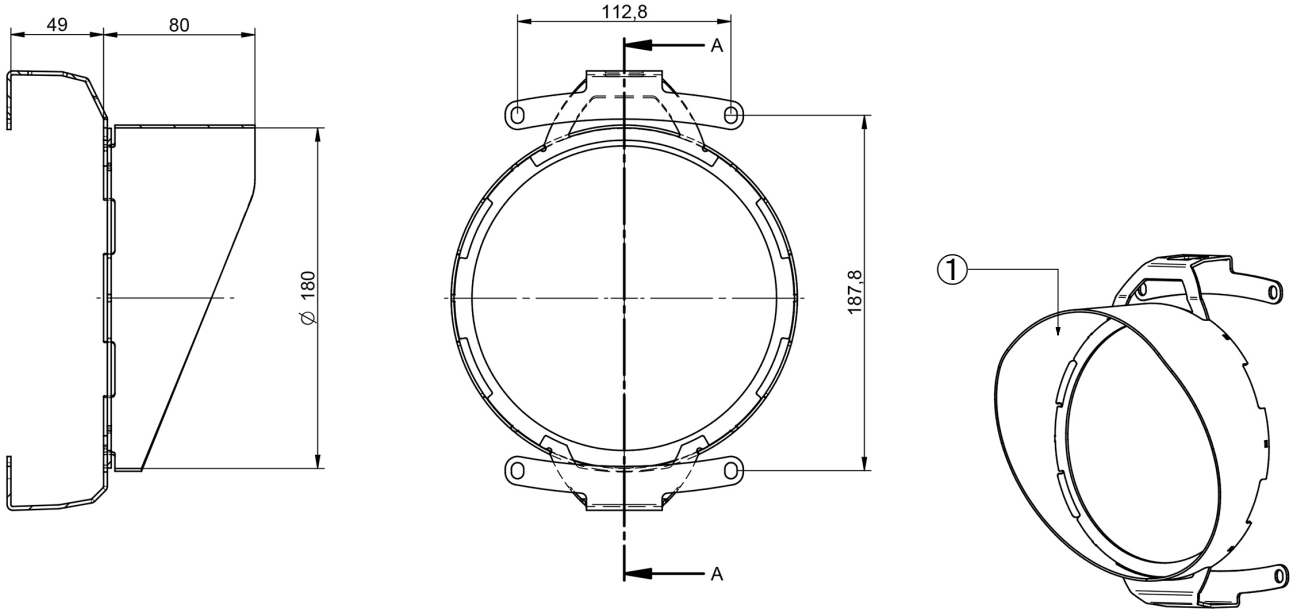

SECTION A-A

別売品

器具本体 : ArcSouce Outdoor 24 MC

この製品は上記の器具本体のオプションとなります。

！ 安全上のご注意
 ・当製品は屋外用器具です。使用環境、温度に適した場所で使用しないと器具に不具合が起り、寿命や明るさの低下、感電・火災の原因となります。

※ ご使用上のご注意
 器具取付工事は設置箇所及び重量、周囲環境を十分考慮の上で必ず工事店、電気店(有資格者)が行ってください。

7						必要電力
6						
5						品名 Top hat
4						
3						型番 Half top hat for ArcSource 24 MC Integral
2						
1	ハウジング	アルミニウム	1	グレー		
部番	部品名	材質	数量	摘要		

L.T.G Inc.

※本品の規格及び外観は改良の為、予告なしに変更することがありますので、予めご了承下さい。