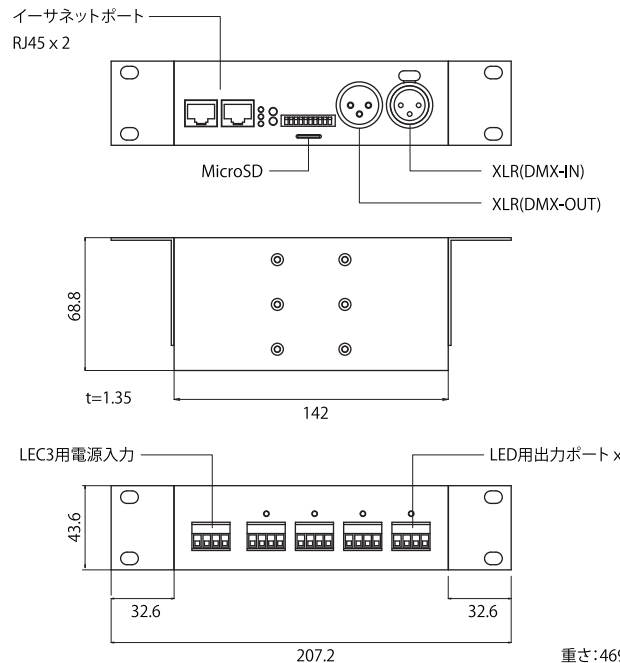

# SPI コントローラー

オンライン機能を省いた、スタンドアロン専用のSPIコントローラーです。

マイクロSDカードに保存したシーンの呼出再生(本機ボタンまたは外部DMXトリガ)の他、DMXchをそのままピクセルのchに置き換えて制御する事も可能です。

本機を複数つなげる事で、制御できるピクセル数を更に拡張することが可能です。

仕様	
制御ポート数	1ポート
最大制御ピクセル数	RGB : 1024 / RGBW : 762
入力電圧	DC5-24V 10A
動作モード	SDカード, DMXピクセル, DMXトリガー
付属品	microSDカード & ホルダー

# LEC 3

DINレールマウントアダプタ

専用ソフトウェアLSS3によるPCオンライン制御、マイクロSDカードに保存したシーンの呼出再生(本機ボタンまたは外部DMXトリガ)の他、DMXchをそのままピクセルのchに置き換えて制御する事も可能です。

本機を複数つなげる事で、制御できるピクセル数を更に拡張することが可能です。

仕様	
制御ポート数	4ポート
最大制御ピクセル数	(LEC3-1024) RGB : 1024 / RGBW : 768 (LEC3-2048) RGB : 2048 / RGBW : 1536 (LEC3-4096) RGB : 4096 / RGBW : 3072
入力電圧	DC5-24V 10A
動作モード	SDカード, DMXピクセル, DMXトリガー, Art-Net, Ethernet
付属品	microSDカード & ホルダー & アダプタ DINレールマウントアダプタ ラックマウント用金具 x 2