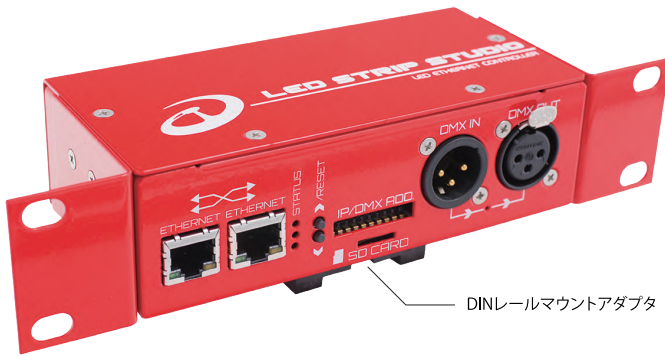

# SPI コントローラー

オンライン機能を省いた、スタンドアロン専用のSPIコントローラーです。

マイクロSDカードに保存したシーンの呼出再生(本機ボタンまたは外部DMXトリガ)の他、DMXchをそのままピクセルのchに置き換えて制御する事も可能です。

本機を複数つなげる事で、制御できるピクセル数を更に拡張することが可能です。

仕様	
制御ポート数	1ポート
最大制御ピクセル数	RGB : 1024 / RGBW : 762
入力電圧	DC5-24V 10A
動作モード	SDカード, DMXピクセル, DMXトリガー
付属品	microSDカード & ホルダー

制御機  
スタンドアロン

# LEC 3

DINレールマウントアダプタ

専用ソフトウェアLSS3によるPCオンライン制御、マイクロSDカードに保存したシーンの呼出再生(本機ボタンまたは外部DMXトリガ)の他、DMXchをそのままピクセルのchに置き換えて制御する事も可能です。

本機を複数つなげる事で、制御できるピクセル数を更に拡張することが可能です。

仕様	
制御ポート数	4ポート
最大制御ピクセル数	(LEC3-1024) RGB : 1024 / RGBW : 768 (LEC3-2048) RGB : 2048 / RGBW : 1536 (LEC3-4096) RGB : 4096 / RGBW : 3072
入力電圧	DC5-24V 10A
動作モード	SDカード, DMXピクセル, DMXトリガー, Art-Net, Ethernet
付属品	microSDカード & ホルダー & アダプタ DINレールマウントアダプタ ラックマウント用金具 x 2