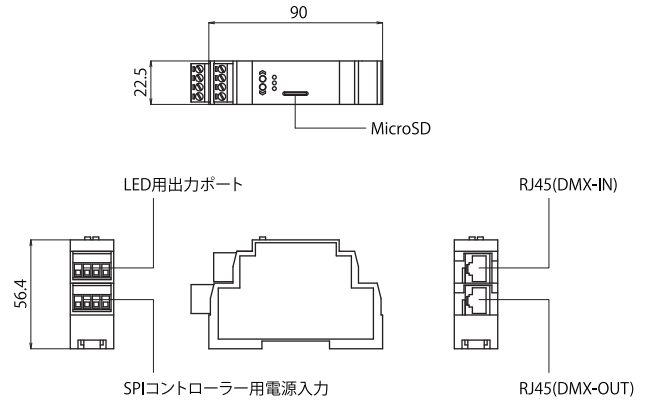

# SPI コントローラー

オンライン機能を省いた、スタンドアロン専用のSPIコントローラーです。

マイクロSDカードに保存したシーンの呼出再生(本機ボタンまたは外部DMXトリガ)の他、DMXchをそのままピクセルのchに置き換えて制御する事も可能です。

本機を複数つなげる事で、制御できるピクセル数を更に拡張することが可能です。

仕様	
制御ポート数	1ポート
最大制御ピクセル数	RGB : 1024 / RGBW : 762
入力電圧	DC5-24V 10A
動作モード	SDカード, DMXピクセル, DMXトリガー
付属品	microSDカード & ホルダー

# LEC 3

DINレールマウントアダプタ

専用ソフトウェアLSS3によるPCオンライン制御、マイクロSDカードに保存したシーンの呼出再生(本機ボタンまたは外部DMXトリガ)の他、DMXchをそのままピクセルのchに置き換えて制御する事も可能です。

本機を複数つなげる事で、制御できるピクセル数を更に拡張することが可能です。

仕様	
制御ポート数	4ポート
最大制御ピクセル数	(LEC3-1024) RGB : 1024 / RGBW : 768 (LEC3-2048) RGB : 2048 / RGBW : 1536 (LEC3-4096) RGB : 4096 / RGBW : 3072
入力電圧	DC5-24V 10A
動作モード	SDカード, DMXピクセル, DMXトリガー, Art-Net, Ethernet
付属品	microSDカード & ホルダー & アダプタ DINレールマウントアダプタ ラックマウント用金具 x 2