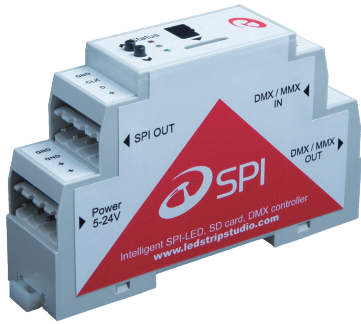

# SPI コントローラー

オンライン機能を省いた、スタンドアロン専用のSPIコントローラーです。

マイクロSDカードに保存したシーンの呼出再生(本機ボタンまたは外部DMXトリガ)の他、DMXchをそのままピクセルのchに置き換えて制御する事も可能です。

本機を複数つなげる事で、制御できるピクセル数を更に拡張することが可能です。

仕様	
制御ポート数	1ポート
最大制御ピクセル数	RGB : 1024 / RGBW : 762
入力電圧	DC5-24V 10A
動作モード	SDカード, DMXピクセル, DMXトリガー
付属品	microSDカード & ホルダー

制御機  
スタンドアロン

# LEC 3

DINレールマウントアダプタ

専用ソフトウェアLSS3によるPCオンライン制御、マイクロSDカードに保存したシーンの呼出再生(本機ボタンまたは外部DMXトリガ)の他、DMXchをそのままピクセルのchに置き換えて制御する事も可能です。

本機を複数つなげる事で、制御できるピクセル数を更に拡張することが可能です。

仕様	
制御ポート数	4ポート
最大制御ピクセル数	(LEC3-1024) RGB : 1024 / RGBW : 768 (LEC3-2048) RGB : 2048 / RGBW : 1536 (LEC3-4096) RGB : 4096 / RGBW : 3072
入力電圧	DC5-24V 10A
動作モード	SDカード, DMXピクセル, DMXトリガー, Art-Net, Ethernet
付属品	microSDカード & ホルダー & アダプタ DINレールマウントアダプタ ラックマウント用金具 x 2