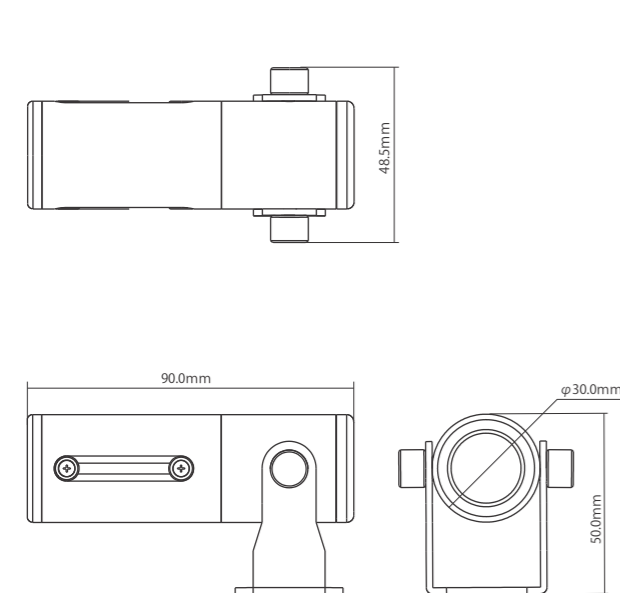

ガンタム iQ

Gantom iQ

型番

タイプ	
端子種類	Go
LED	
C W (6300K)	GT31
WW (3000K)	GT32

器具図

光源データ

C W

ビーム角度：25° - 40° (手動可変)

距離	センター照度		照射範囲(Φ)	
	25°	40°	25°	40°
1.0m	510lx	368lx	0.4m	0.6m
2.0m	123lx	91lx	0.9m	1.3m
3.0m	53lx	38lx	1.3m	2.2m

仕様

消費電力	2.8W
入力	12VDC, <230mA
保護等級	IP40
ハウジングカラー	黒
ハウジング材質	アルミニウム
重さ	120g

WW

距離	センター照度		照射範囲(Φ)	
	25°	40°	25°	40°
1.0m	340lx	232lx	0.4m	0.6m
2.0m	82lx	63lx	0.9m	1.3m
3.0m	38lx	27lx	1.3m	2.2m

型番

タイプ	
端子種類	Pro
LED	
C W (6300K)	GP241
WW (3000K)	GP242

ゴボサイズ

- *ゴボ2枚付き (メタル/ポジ1種類づつ同梱、絵柄は指定不可)
- *ズーム・フォーカス手動機能付き

ガンタム iQx

Gantom iQx

仕様

消費電力	2.8W
入力	12VDC, <230mA
保護等級	IP40
ハウジングカラー	黒
ハウジング材質	アルミニウム
重さ	150g
チャンネル設定	3ch