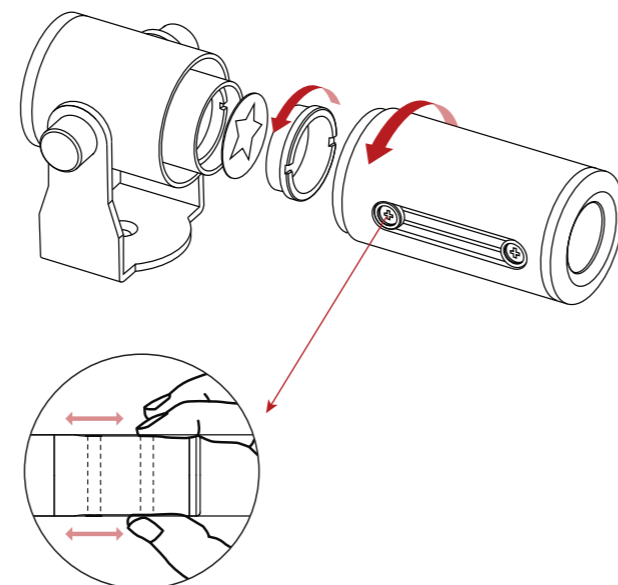

ガンタム iQ

Gantom iQ

型番

タイプ	
端子種類	Go
LED	
C W (6300K)	GT31
WW (3000K)	GT32

器具図

光源データ

C W

ビーム角度：25° - 40° (手動可変)

距離	センター照度		照射範囲(Φ)	
	25°	40°	25°	40°
1.0m	510lx	368lx	0.4m	0.6m
2.0m	123lx	91lx	0.9m	1.3m
3.0m	53lx	38lx	1.3m	2.2m

仕様

消費電力	2.8W
入力	12VDC, <230mA
保護等級	IP40
ハウジングカラー	黒
ハウジング材質	アルミニウム
重さ	120g

WW

距離	センター照度		照射範囲(Φ)	
	25°	40°	25°	40°
1.0m	340lx	232lx	0.4m	0.6m
2.0m	82lx	63lx	0.9m	1.3m
3.0m	38lx	27lx	1.3m	2.2m

型番

タイプ	
端子種類	Pro
LED	
C W (6300K)	GP241
WW (3000K)	GP242

ゴボサイズ

- *ゴボ2枚付き (メタル/ポジ1種類づつ同梱、絵柄は指定不可)
- *ズーム・フォーカス手動機能付き

ガンタム iQx

Gantom iQx

仕様

消費電力	2.8W
入力	12VDC, <230mA
保護等級	IP40
ハウジングカラー	黒
ハウジング材質	アルミニウム
重さ	150g
チャンネル設定	3ch