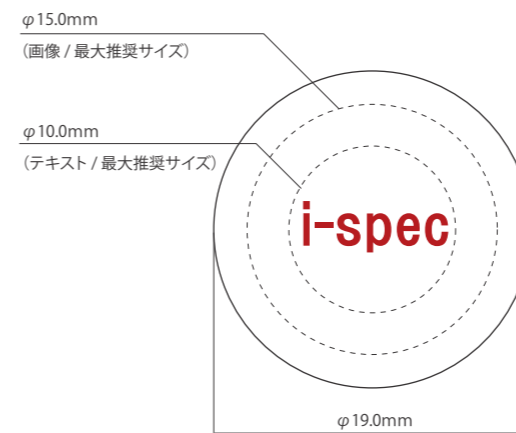

ガンタム iQ

Gantom iQ

型番

タイプ	
端子種類	Go
LED	
C W (6300K)	GT31
WW (3000K)	GT32

器具図

光源データ

C W

ビーム角度：25° - 40° (手動可変)

距離	センター照度		照射範囲(Φ)	
	25°	40°	25°	40°
1.0m	510lx	368lx	0.4m	0.6m
2.0m	123lx	91lx	0.9m	1.3m
3.0m	53lx	38lx	1.3m	2.2m

仕様

消費電力	2.8W
入力	12VDC, <230mA
保護等級	IP40
ハウジングカラー	黒
ハウジング材質	アルミニウム
重さ	120g

WW

距離	センター照度		照射範囲(Φ)	
	25°	40°	25°	40°
1.0m	340lx	232lx	0.4m	0.6m
2.0m	82lx	63lx	0.9m	1.3m
3.0m	38lx	27lx	1.3m	2.2m

型番

タイプ	
端子種類	Pro
LED	
C W (6300K)	GP241
WW (3000K)	GP242

ゴボサイズ

- *ゴボ2枚付き (メタル/ポジ1種類づつ同梱、絵柄は指定不可)
- *ズーム・フォーカス手動機能付き

ガンタム iQx

Gantom iQx

仕様

消費電力	2.8W
入力	12VDC, <230mA
保護等級	IP40
ハウジングカラー	黒
ハウジング材質	アルミニウム
重さ	150g
チャンネル設定	3ch