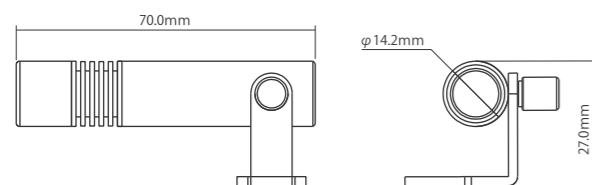

プレジジョンアルファ

Precision Z Alpha

* フィルター10枚付 (8色 + 拡散シート2枚)

型番

タイプ	
端子種類	Go
LED	
C W (6500K)	PR31
WW (3000K)	PR32

仕様

消費電力	1.5W
入力	12VDC, <125mA
保護等級	IP65 *端子のぞく
ハウジングカラー	黒
ハウジング材質	アルミニウム
重さ	45g

器具図

光源データ

ビーム角度:13° フィールド角度:28°

距離	センター照度		照射範囲(Φ)	
	C W	WW	C W	WW
1.0m	843lx	621lx	0.2m	0.2m
2.0m	219lx	160lx	0.5m	0.5m
3.0m	97lx	70lx	0.7m	0.7m