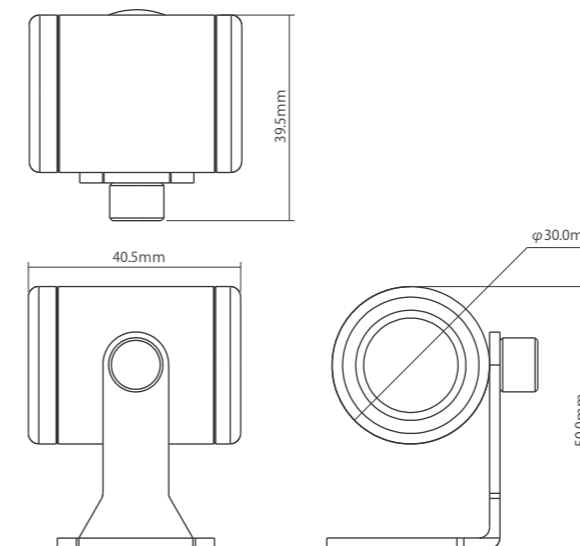

仕様

消費電力	1.5W
入力	12VDC, 125mA
保護等級	IP65 *端子のぞく
ハウジングカラー	黒
ハウジング材質	アルミニウム
重さ	75g

光源データ

スポット / ビーム角度:11° フィールド角度:32°

距離	センター照度		照射範囲(Φ)	
	C W	WW	C W	WW
1.0m	883lx	517lx	0.2m	0.2m
2.0m	221lx	132lx	0.4m	0.4m
3.0m	100lx	65lx	0.6m	0.6m

フラッド / ビーム角度:62° フィールド角度:84°

距離	センター照度		照射範囲(Φ)	
	C W	WW	C W	WW
1.0m	66lx	35lx	1.2m	1.2m
2.0m	15lx	8lx	2.4m	2.4m
3.0m	5lx	2lx	3.6m	3.6m

プレジジョン Z DMX スポット

Precision Z DMX Spotlight

型番

タイプ	スポット	フラッド
端子種類	Pro	Pro
LED		
C W (6500K)	GP215	GP225
WW (3000K)	GP216	GP226

器具図

プレジジョン Z DMX フラッド

Precision Z DMX Floodlight

仕様

消費電力	1.5W
入力	12VDC, 125mA
保護等級	IP65 *端子のぞく
ハウジングカラー	黒
ハウジング材質	アルミニウム
重さ	75g
チャンネル設定	1ch (明るさ)

光源データ

スポット / ビーム角度:11° フィールド角度:32°

距離	センター照度		照射範囲(Φ)	
	C W	WW	C W	WW
1.0m	883lx	517lx	0.2m	0.2m
2.0m	221lx	132lx	0.4m	0.4m
3.0m	100lx	65lx	0.6m	0.6m

フラッド / ビーム角度:62° フィールド角度:84°

距離	センター照度		照射範囲(Φ)	
	C W	WW	C W	WW
1.0m	66lx	35lx	1.2m	1.2m
2.0m	15lx	8lx	2.4m	2.4m
3.0m	5lx	2lx	3.6m	3.6m