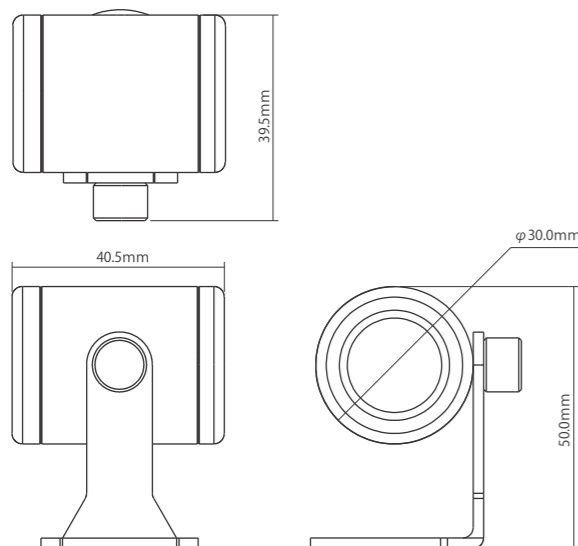

プレジジョン Z スポット

Precision Z Spotlight

型番

タイプ	スポット	フラッド
端子種類	Go	Go
LED		
赤	PR11	PR21
緑	PR12	PR22
青	PR13	PR23
アンバー	PR14	PR24
C W (6500K)	PR15	PR25
WW (3000K)	PR16	PR26
U V (395-405nm)	PR17	—

器具図

プレジジョン Z フラッド

Precision Z Floodlight

仕様

消費電力	1.5W
入力	12VDC, 125mA
保護等級	IP65 *端子のぞく
ハウジングカラー	黒
ハウジング材質	アルミニウム
重さ	75g

光源データ

スポット / ビーム角度:11° フィールド角度:32°

距離	センター照度		照射範囲(Φ)	
	C W	WW	C W	WW
1.0m	883lx	517lx	0.2m	0.2m
2.0m	221lx	132lx	0.4m	0.4m
3.0m	100lx	65lx	0.6m	0.6m

フラッド / ビーム角度:62° フィールド角度:84°

距離	センター照度		照射範囲(Φ)	
	C W	WW	C W	WW
1.0m	66lx	35lx	1.2m	1.2m
2.0m	15lx	8lx	2.4m	2.4m
3.0m	5lx	2lx	3.6m	3.6m

プレジジョン Z DMX スポット

Precision Z DMX Spotlight

型番

タイプ	スポット	フラッド
端子種類	Pro	Pro
LED		
C W (6500K)	GP215	GP225
WW (3000K)	GP216	GP226

器具図

プレジジョン Z DMX フラッド

Precision Z DMX Floodlight

仕様

消費電力	1.5W
入力	12VDC, 125mA
保護等級	IP65 *端子のぞく
ハウジングカラー	黒
ハウジング材質	アルミニウム
重さ	75g
チャンネル設定	1ch (明るさ)

光源データ

スポット / ビーム角度:11° フィールド角度:32°

距離	センター照度		照射範囲(Φ)	
	C W	WW	C W	WW
1.0m	883lx	517lx	0.2m	0.2m
2.0m	221lx	132lx	0.4m	0.4m
3.0m	100lx	65lx	0.6m	0.6m

フラッド / ビーム角度:62° フィールド角度:84°

距離	センター照度		照射範囲(Φ)	
	C W	WW	C W	WW
1.0m	66lx	35lx	1.2m	1.2m
2.0m	15lx	8lx	2.4m	2.4m
3.0m	5lx	2lx	3.6m	3.6m