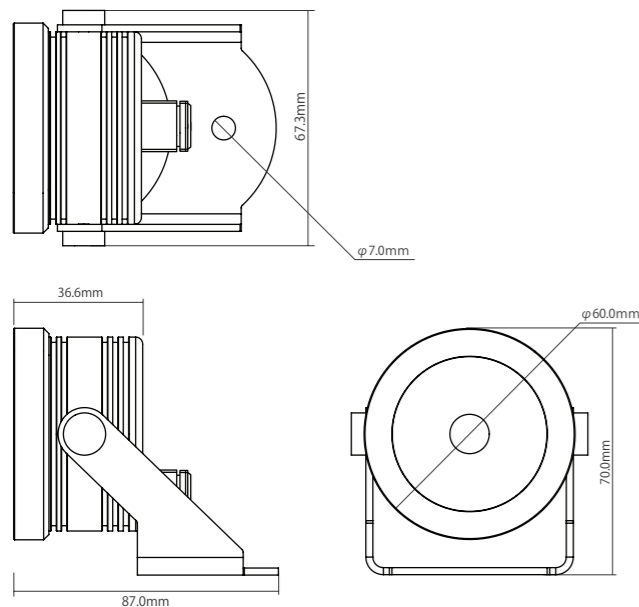

ストーム One

Storm One

型番

タイプ		
ハウジングカラー	黒	シルバー
LED		
C W (6500K)	ST183	ST184
WW (3000K)	ST181	ST182

器具図

光源データ

C W

ノーマル / ビーム角度: 2.7° フィールド角度: 4.5°

距離	センター照度	照射範囲 (Φ)
1.0m	22100lx	0.05m
2.0m	8100lx	0.1m
3.0m	4100lx	0.15m

仕様

消費電力	4.8W
入力	12VDC, <400mA
保護等級	IP65
端子種類	Pro・ケーブルグランド
ハウジングカラー	黒, シルバー
ハウジング材質	アルミニウム
重さ	220g

ディフューザー

4種同梱 (ナロー, ミディアム, ワイド, オーバル)

WW

距離	センター照度	照射範囲 (Φ)
1.0m	15000lx	0.05m
2.0m	5500lx	0.1m
3.0m	2700lx	0.15m

型番

タイプ		
ハウジングカラー	黒	シルバー
LED		
C W (6500K)	ST187	ST188
WW (3000K)	ST185	ST186

カット	タイプ	ビームアングル
1V	ナロー	9.6°
2V	ミディアム	25°
3V	ワイド	35°
1U	オーバル	—

ストーム One DMX

Storm One DMX

仕様

消費電力	4.8W
入力	12VDC, <400mA
保護等級	IP65
端子種類	Pro・ケーブルグランド
ハウジングカラー	黒, シルバー
ハウジング材質	アルミニウム
重さ	220g
チャンネル設定	1ch (調光)

オプション

FA41 スパイク