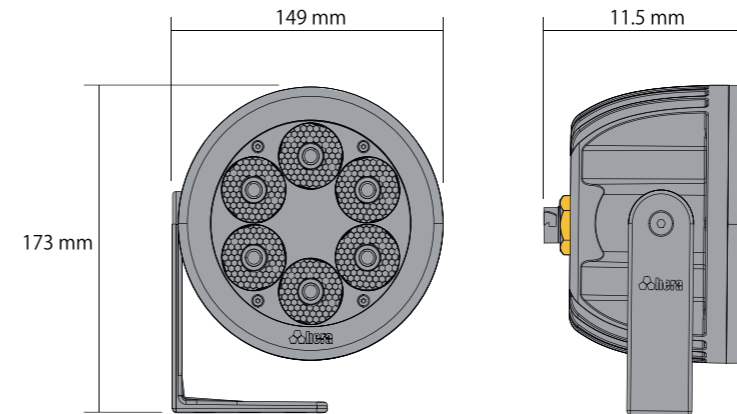

プロカラー DC10 — 9Wタイプ

Procolor

重さ: 0.8kg 照射角度: 10° / 25° / 35°

RGBW(6500K) : 4 in 1RGBW×1LED

光束	287 lm
効率	33.1 lm/W
消費電力	8.7W

DW : 2 x 2700K, 2 x 6500K,

光束	365 lm
効率	42.2 lm/W
消費電力	8.7W

仕上げ

本体 : アルミダイキャスト
表面 : 強化ガラス
ボディカラー : アルマイト仕上げ(特注色可能)

アクセサリ

エンドキャップ

※ その他オプション等は特注対応

プロカラー DC60 — 40Wタイプ

Procolor

重さ: 1.8kg 照射角度: 10° / 25° / 35°

RGBW(6500K) : 4 in 1RGBW×6LED

光束	1564 lm
効率	38.8 lm/W
消費電力	40.3W

DW : 12 x 2700K, 12 x 6500K,

光束	2160 lm
効率	53.6 lm/W
消費電力	40.3W

仕上げ

本体 : アルミダイキャスト
表面 : 強化ガラス
ボディカラー : アルマイト仕上げ(特注色可能)

アクセサリ

エンドキャップ

※ その他オプション等は特注対応