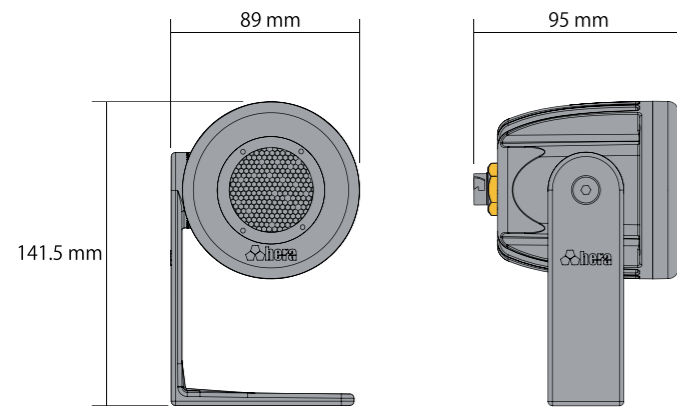

Floodlights

プロカラー DC10 — 9Wタイプ

Procolor

プロカラー DC60 — 40Wタイプ

Procolor

取付金具
※6°づつ角度調整可能

共通仕様

LED寿命	60,000 > h @50°C (full output)
保管温度	-40°C ~ 85°C
スタートアップ温度	-25°C ~ 50°C
使用環境温度	-40°C ~ 50°C
熱保護	自動保護機能 (RADAR使用時)
耐震性	ANSI C136.31-2010
耐腐食性	ASTM B117 (塩水噴霧試験)
防塵防水等級	IP67
耐衝撃等級	IK09

プロカラー DC10 — 9Wタイプ

Procolor

重さ: 0.8kg 照射角度: 10° / 25° / 35°

RGBW(6500K) : 4 in 1RGBW×1LED

光束	287 lm
効率	33.1 lm/W
消費電力	8.7W

DW : 2 x 2700K, 2 x 6500K,

光束	365 lm
効率	42.2 lm/W
消費電力	8.7W

仕上げ

本体 : アルミダイキャスト
表面 : 強化ガラス
ボディカラー : アルマイト仕上げ(特注色可能)

アクセサリ

エンドキャップ

※ その他オプション等は特注対応

プロカラー DC60 — 40Wタイプ

Procolor

重さ: 1.8kg 照射角度: 10° / 25° / 35°

RGBW(6500K) : 4 in 1RGBW×6LED

光束	1564 lm
効率	38.8 lm/W
消費電力	40.3W

DW : 12 x 2700K, 12 x 6500K,

光束	2160 lm
効率	53.6 lm/W
消費電力	40.3W

仕上げ

本体 : アルミダイキャスト
表面 : 強化ガラス
ボディカラー : アルマイト仕上げ(特注色可能)

アクセサリ

エンドキャップ

※ その他オプション等は特注対応