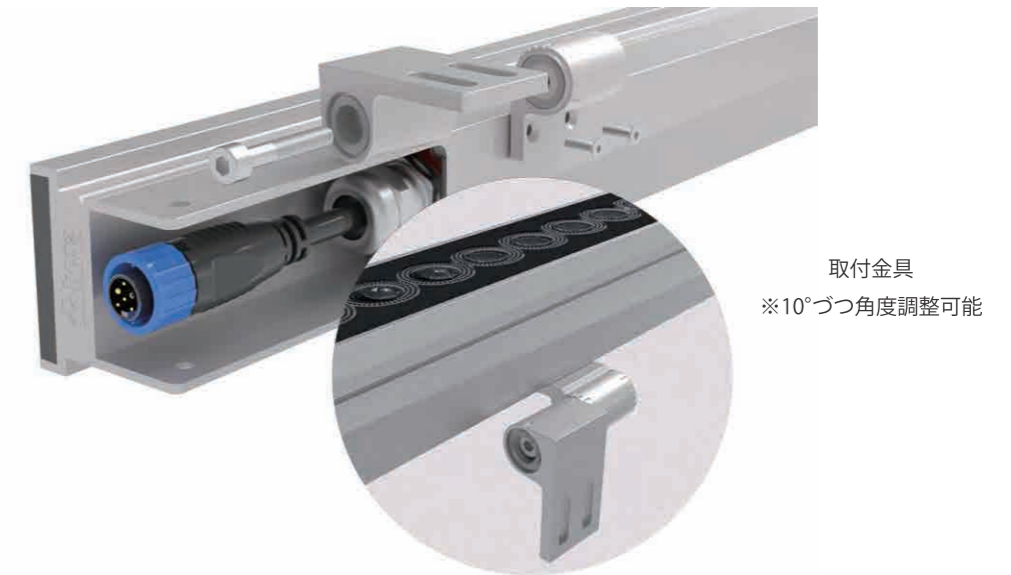

アクセサリ

エンドキャップ

オプション

ルーバー

グレアシールド

U-ブラケット

※ その他オプション等は特注対応