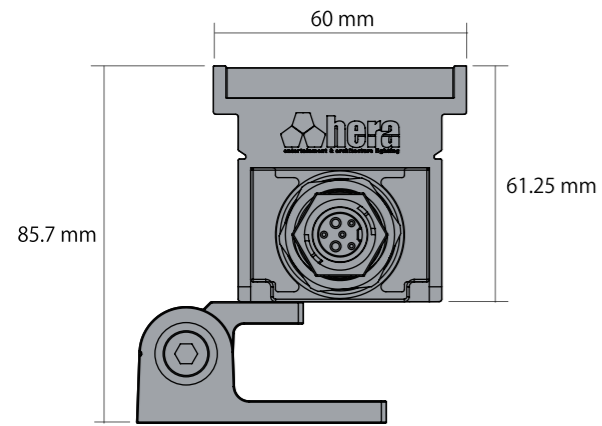

# レオライン S12 ——— ブラケットタイプ / 単色LED

LeoLine

サイズ	長さ	重さ	照射角度		
1	315mm	1.1kg	15° / 30° / 45° / 60° / 35°×15°		
2	615mm	2.3kg			
3	915mm	3.4kg			
4	1215mm	4.2kg			
5	1515mm	5.3kg			

RGB : 4 x Red, 4 x Green, 4 x Blue, / 1サイズ

RGBA : 3 x Red, 3 x Green, 3 x Blue, 3 x Amber, / 1サイズ

サイズ	1	2	3	4	5
光束	370 lm	741 lm	1111 lm	1482 lm	1852 lm
消費電力	16 W	31.5 W	47 W	62.5 W	78 W

DW : 6 x 2700K, 6 x 6500K, / 1サイズ

サイズ	1	2	3	4	5
光束	1030 lm	2060 lm	3091 lm	4121 lm	5151 lm
消費電力	15 W	30 W	45 W	60 W	75 W

# レオライン M6 ——— ブラケットタイプ / マルチチップ (RGBW)

LeoLine

サイズ	長さ	重さ	照射角度		
1	315mm	1.5kg	10° / 25° / 35° / 12°×40° / 40°×12°		
2	615mm	2.7kg			
3	915mm	4.3kg			
4	1215mm	5.6kg			
5	1515mm	6.5kg			

RGBW(6500K) : 4 in 1 RGBW×6LED / 1サイズ