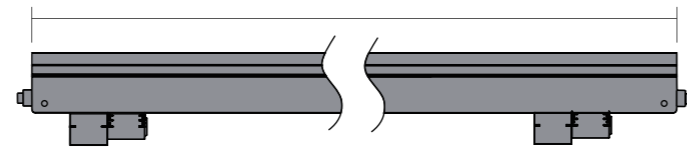

# レオライン M6 ——— ブラケットタイプ / マルチチップ (RGBW)

LeoLine

サイズ	長さ	重さ	照射角度		
1	315mm	1.5kg	10° / 25° / 35° / 12°×40° / 40°×12°		
2	615mm	2.7kg			
3	915mm	4.3kg			
4	1215mm	5.6kg			
5	1515mm	6.5kg			

RGBW(6500K) : 4 in 1 RGBW×6LED / 1サイズ