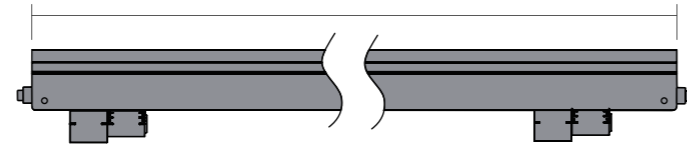

## モールライン M6 ——— 埋設タイプ / マルチチップ (RGBW)

MoleLine

# レオライン S12 ——— ブラケットタイプ / 単色LED

LeoLine

サイズ	長さ	重さ	照射角度		
1	315mm	1.1kg	15° / 30° / 45° / 60° / 35°×15°		
2	615mm	2.3kg			
3	915mm	3.4kg			
4	1215mm	4.2kg			
5	1515mm	5.3kg			

RGB : 4 x Red, 4 x Green, 4 x Blue, / 1サイズ