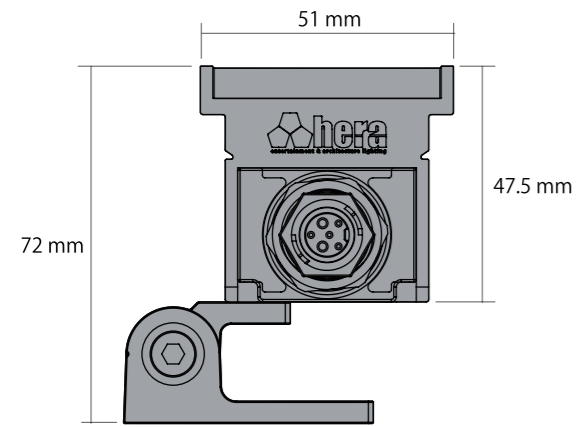

# レオライン S12 ——— ブラケットタイプ / 単色LED

LeoLine

サイズ	長さ	重さ	照射角度		
1	315mm	1.1kg	15° / 30° / 45° / 60° / 35°×15°		
2	615mm	2.3kg			
3	915mm	3.4kg			
4	1215mm	4.2kg			
5	1515mm	5.3kg			

RGB : 4 x Red, 4 x Green, 4 x Blue, / 1サイズ

# レオライン M6 ——— ブラケットタイプ / マルチチップ (RGBW)

LeoLine

サイズ	長さ	重さ	照射角度		
1	315mm	1.5kg	10° / 25° / 35° / 12°×40° / 40°×12°		
2	615mm	2.7kg			
3	915mm	4.3kg			
4	1215mm	5.6kg			
5	1515mm	6.5kg			

RGBW(6500K) : 4 in 1 RGBW×6LED / 1サイズ