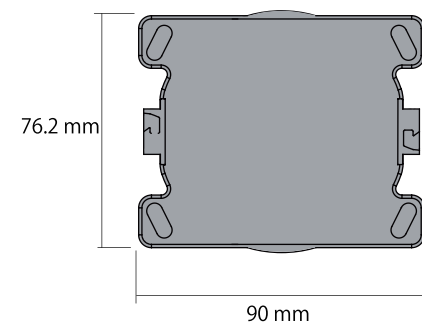

PD60 接続タイプB

PD60