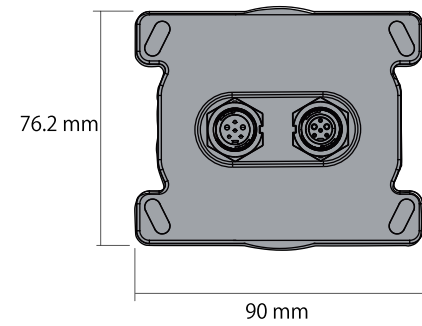

PD60 接続タイプA

PD60