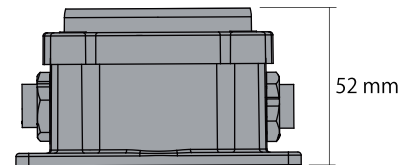

PD60 接続タイプB

PD60