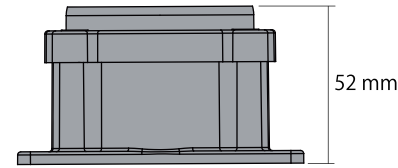

PD60 接続タイプA

PD60