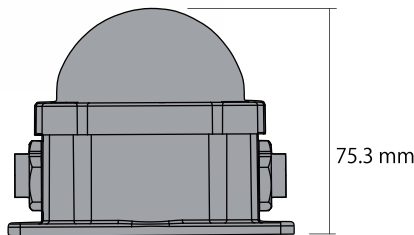

PD60 接続タイプB

PD60