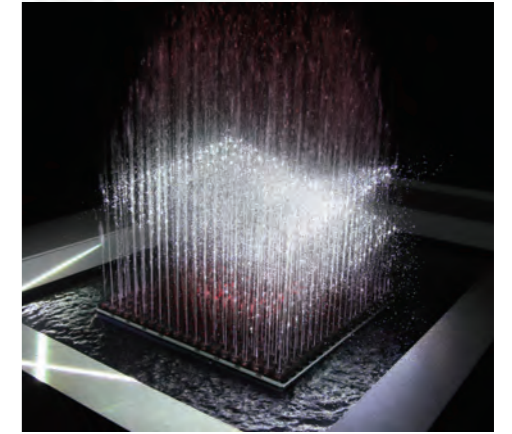

### 25本：SDスクエア

寸法 : D1,000 x W1,000 x H100 (mm)

ノズル : 100

アドレス : 500ch

#### 《おすすめ!!》

- ・少ない本数でボリューム感を出す
- ・シンボル周囲を囲み、より引き立てる

#### 《おすすめ!!》

- ・動きのある自然な導線作り
- ・壁面/仕切りのな要素を、圧迫感を抱かせず作る