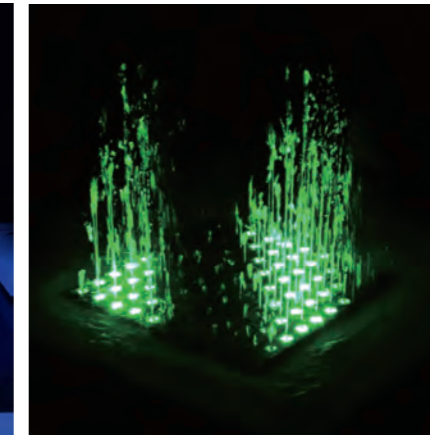

40本：HDスクエア

寸法 : D1,000 x W1,000 x H100 (mm)

ノズル : 400

アドレス : 2,000ch

《おすすめ!!》

- ・存在感のあるスポット作り
- ・テキスト/ロゴ/画像を盛り込んだ演出

※ 画像は1/4です

25本：SDスクエア

寸法 : D1,000 x W1,000 x H100 (mm)

ノズル : 100

アドレス : 500ch

《おすすめ!!》

- ・存在感のあるスポット作り
- ・テキスト/ロゴ/画像を盛り込んだ演出

※ 画像は1/4です

10本：多角形

寸法 : Free x H100 (mm)

ノズル : 100

アドレス : 500ch

《おすすめ!!》

- ・少ない本数でボリューム感を出す
- ・シンボル周囲を囲み、より引き立てる

70本：長めライン

寸法 : D500 x W3,500 x H100 (mm)

ノズル : 700

アドレス : 3,500ch

《おすすめ!!》

- ・動きのある自然な導線作り
- ・壁面/仕切りのな要素を、圧迫感を抱かせず作る