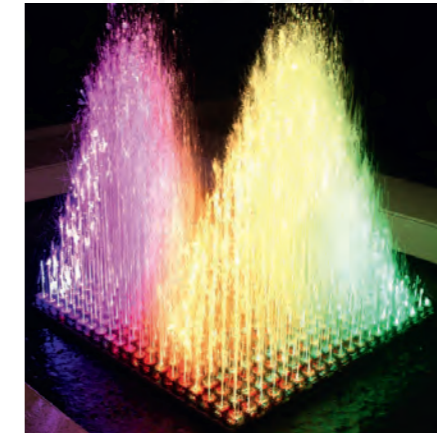

### 40本：HDスクエア

寸法 : D1,000 x W1,000 x H100 (mm)

ノズル : 400

アドレス : 2,000ch

### 25本：SDスクエア

寸法 : D1,000 x W1,000 x H100 (mm)

ノズル : 100

アドレス : 500ch

#### 《おすすめ!!》

- ・少ない本数でボリューム感を出す
- ・シンボル周囲を囲み、より引き立てる

#### 《おすすめ!!》

- ・動きのある自然な導線作り
- ・壁面/仕切りのな要素を、圧迫感を抱かせず作る