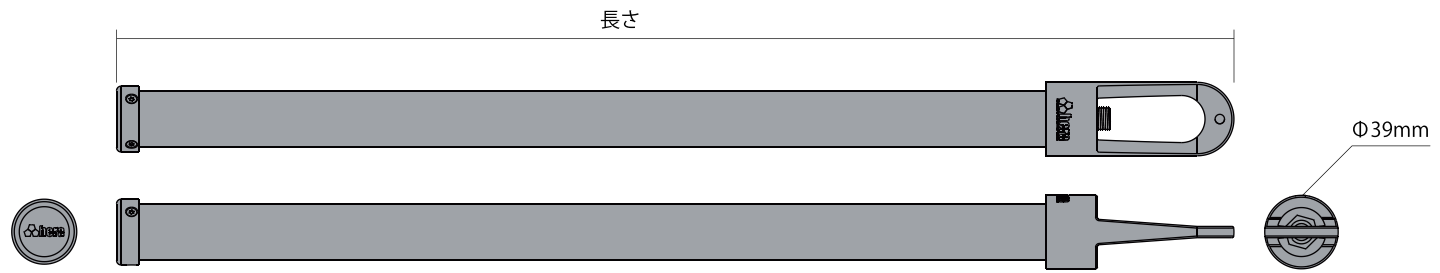

フラット/クリア

バーティカルチューブ Vertical Tube

クロノピクス Chronopix

共通仕様

LED寿命 60,000 > h @50°C (full output)

保管温度 -40°C ~ 85°C

スタートアップ温度 -25°C ~ 50°C

使用環境温度 -40°C ~ 50°C

熱保護 自動保護機能 (RADAR使用時)

耐震性 ANSIC136.31-2010

耐腐食性 ASTM B117 (塩水噴霧試験)

バーティカルチューブ

Vertical Tube

RGB : 3 in 1 RGB x 14pcs x 両面, / 1サイズ

	1	2	3	4
光束	246 lm	492 lm	738 lm	984 lm
消費電力	8 W	16 W	24 W	32 W

サイズ	長さ	重さ
1	593.5 mm	0.44 kg
2	1093.5 mm	** kg
3	1593.5 mm	** kg
4	2093.5 mm	** kg