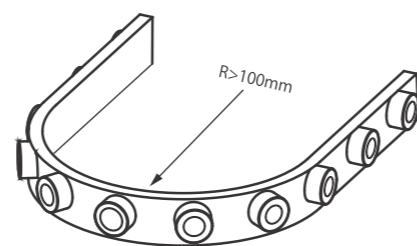

レンズ付きテープライト

仕様

最大長さ	5000mm
入力電圧	24VDC
照射角度	30° / 45° / 60° / 20°×45°
最小曲半径	>100mm
保護等級	IP67
使用環境温度	-25℃ ~ 45℃
テープ素材	シリコン

※注文時に長さ指定が必要です

※ご自身でのカット加工はできません

カラータイプ

CCT±10%	光束±10%	カット単位	LED数	消費電力±10%
2700K	1851 lm/m	125.0 mm	48 pcs/m	18.0 w/m
3000K	1915 lm/m	125.0 mm	48 pcs/m	18.0 w/m
4000K	2167 lm/m	125.0 mm	48 pcs/m	18.0 w/m
6500K	1949 lm/m	125.0 mm	48 pcs/m	18.0 w/m
RGBW (4in1)	—	166.6 mm	42 pcs/m	8.0 w/m

※RGBWの(W) 右記より指定:3000K, 4000K, 6000K

※ピクセルタイプはありません

取付アクセサリ

アルミチャンネル	L:1000mm	
アングルクリップ	—	
アルミクリップ	L:20mm	
シリコンクリップ	10個単位	
3M貼付	L:1000mm	

ケーブルアクセサリ

チョゴリケーブル2Pin	L:300mm, オスorメス	
チョゴリケーブル5Pin	L:300mm, オスorメス	
T型コネクタ2Pin	L:200mm	
T型コネクタ5Pin	L:200mm	