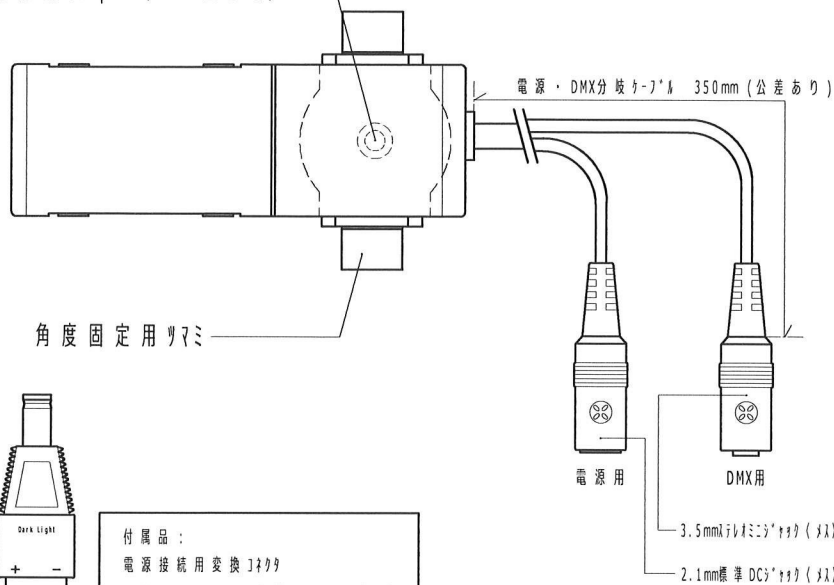

レンズキャップ  
※緩めてライトで調整

器具取付用穴φ4(M4-皿ビス)

占有DMX-CH割当て		
CH1	Dimmer	明るさを調節
CH2	Speed	CH3の演出パターンへのスピードを調節
CH3	演出パターン	DMX値 1-32 → 未使用(普通の点灯)、 32-64 → フェードイン(点灯時なめらか) 65-96 → フェードアウト(消灯時なめらか) 97-127 → パルス 128-159 → サーチ(音) 160-191 → ストロボ 191-255 → フリック(点滅)

■別売のプログラマーで先頭DMXアドレスが任意に設定可能  
※工場出荷時は001に設定済

- 本製品の動作電圧はDC12Vです。別途スイッチング電源をご購入される場合に電圧仕様にご注意してご使用ください。また、複数台使用する場合は電源容量にご注意して下さい。
- 本製品はIP65防雨構造となりますが、常に水にさらされている場所や水中、ならびに腐食性のガスが発生する場所等には使用出来ません。屋外設置の際は必ずケーブル部分の防水処理を施してください。
- お客様の過失による浸水・腐食・過電圧・破損などに関わる故障は保障の対象外となりますので十分にご注意ください

<DMXの配線方法について>

同一のDMX系統で本製品を複数台使用する場合は、必ず送り配線として下さい。通信を安定させるために、末端器具の端子(D+, D-)に120Ωの抵抗を並列に接続していただく事を推奨します。DMX信号の減衰を考慮し、同一配線系統での使用は20台程度を目安で推奨します。

製品仕様	
最大消費電力	2.7W(本器具のみ)
入力電圧	DC12V(許容9-15V)
最大消費電流	<230mA(DC12V時)
器具ケーブル長	350mm
ケーブル形状	電源: 2.1mm標準DCケーブル DMX: 3.5mmフレキシブルケーブル
保護等級	IP65(ケーブルを除く)
ビーム角	25-40°で調整可能
光源色	Cool White
器具寸法	φ30×90mm(本体部分のみ)
器具重量	150g(アーム/器具ケーブル含む)
材質/仕上	アルミ・アクリル・黒塗装(ツヤ有) レンズ: プラスチック
付属品	電源接続用変換ケーブル×1(2.1mm標準ケーブル別売) DMX接続用変換ケーブル×1(3.5mmフレキシブルケーブル別売) 外径19mmのネジ×2枚(BreakUp, Moon)

製造元 Manufacture	Gantom		
製品名 Product Name	ガンタム iQx GantamiQx		
型式 Model No.	GT41(Cool White) GT42(WarmWhite)		
図番 Drawing No.	GT41-42_a01		
作成日 Date	2015.1.14		
製図 Drw.by	検図 Chk.by	承認 App.by	
t.aoba	t.aoba	y.sugiura	
三角法	単位 Unit	尺度 Scale	
3rd Angle P.	mm	1:1.5 /A4	
i-spec 株式会社アイ・スペック I-spec, Co., Ltd.			