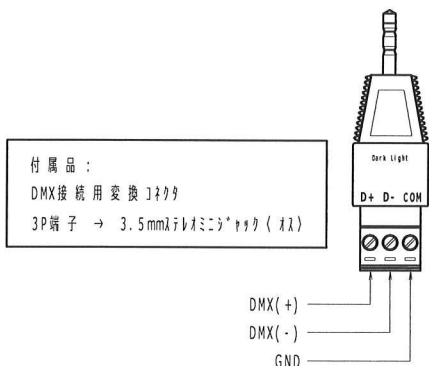

占有DMX-CH割当て		
CH1	Dimmer	明るさを調節
CH2	Speed	CH3の演出パターンへのスピードを調節
CH3	演出パターン	DMX値 1-32 → 未使用(普通の点灯)、 32-64 → フェードイン(点灯時なめらか) 65-96 → フェードアウト(消灯時なめらか) 97-127 → パルス 128-159 → サーチ(音) 160-191 → ストロボ 191-255 → フリック(点滅)

■別売のプログラマーで先頭DMXアドレスが任意に設定可能
※工場出荷時は001に設定済