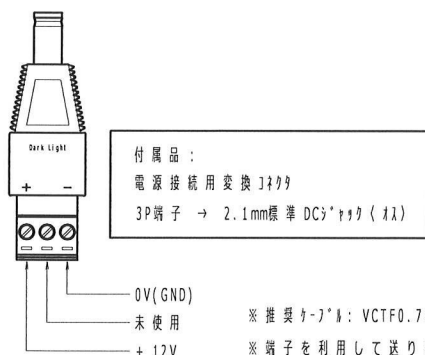

占有DMX-CH割当て		
CH1	Dimmer	明るさを調節
CH2	Speed	CH3の演出パターンへのスピードを調節
CH3	演出パターン	DMX値 1-32 → 未使用(普通の点灯)、 32-64 → フェードイン(点灯時なめらか) 65-96 → フェードアウト(消灯時なめらか) 97-127 → パルス 128-159 → サーチ(音) 160-191 → ストロボ 191-255 → フリック(点滅)

■別売のプログラマーで先頭DMXアドレスが任意に設定可能
※工場出荷時は001に設定済