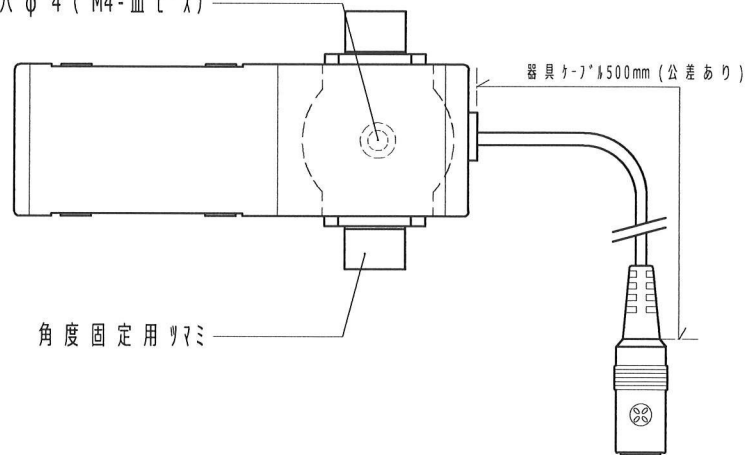

ズーム & フォーカス調節ネジ  
※緩めてライトで調整

器具取付用穴φ4 (M4-皿ビス)

角度固定用ツマミ

器具ケ-ジ長500mm (公差あり)

2.1mm標準 DCジ-ヤック (メス)  
内径 2.1mm/外径 5.5mm

付属品：  
電源接続用変換コネクタ  
3P端子 → 2.1mm標準 DCジ-ヤック (メス)

0V (GND)  
未使用  
+ 12V

※推奨ケ-ジ長: VCTF0.75~1.25 -2C  
※端子を利用して送り配線が可能です

製品仕様

最大消費電力	2.7W (本器具のみ)
入力電圧	DC12V (許容9-15V)
最大消費電流	< 230mA (DC12V時)
器具ケ-ジ長	500mm
コネクタ形状	2.1mm標準 DCジ-ヤック (内径 2.1mm/外径 5.5mm)
保護等級	IP65 (コネクタを除く)
ズーム角	25-40° で調整可能
光源色	GT31: Cool White GT32: Warm White
器具寸法	φ 30 x 90mm (本体部分のみ)
器具重量	120g (7-6/器具ケ-ジ含む)
材質/仕上	7-6: ニッケル/黒塗装 (ケ-ジ有)

付属品	接続用変換コネクタ × 1 (2.1mm標準ジ-ヤック-メス) 外径 19mm 皿 × 2枚 (BreakUp, Moon)
-----	---

製造元 Manufacture	G a n t o m		
製品名 Product Name	ガンタム i Q		
型式 Model No.	GT31 (Cool White) GT32 (Warm White)		
図番 Drawing No.	GT31-32_a01		
作成日 Date	2015.1.14		
製図 Drw.by	検図 Chk.by	承認 App.by	
t.aoba	t.aoba	y.sugiura	
三角法	単位 Unit	尺度 Scale	
3rd Angle P.	mm	1 : 1.5 / A4	
i-spec 株式会社 アイ・スペック I-spec, Co., Ltd.			