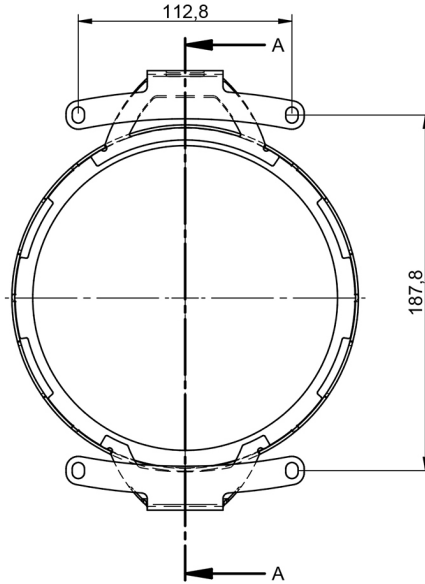

SECTION A-A

別売品

器具本体 : ArcSource Outdoor 24 MC

この製品は上記の器具本体のオプションとなります。

！ 安全上のご注意

・当製品は屋外用器具です。使用環境、温度に適した場所で使用しないと器具に不具合が起り、寿命や明るさの低下、感電・火災の原因となります。

※ ご使用上のご注意

器具取付工事は設置箇所及び重量、周囲環境を十分考慮の上で必ず工事店、電気店(有資格者)が行ってください。

7						必要電力
6						
5						品名 Top hat
4						
3						型番 Top hat for ArcSource 24 MC Integral
2						
1	ハウジング	アルミニウム	1	グレー		
部番	部品名	材質	数量	摘要		

L.T.G Inc.