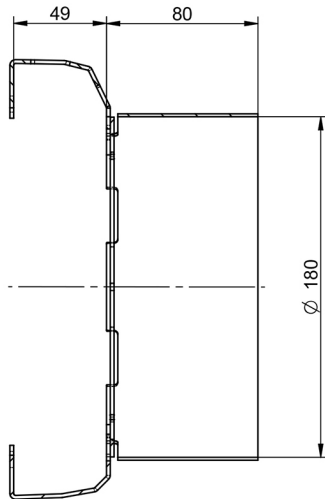

SECTION A-A

別売品

器具本体 : ArcSource Outdoor 24 MC

この製品は上記の器具本体のオプションとなります。

！ 安全上のご注意

・当製品は屋外用器具です。使用環境、温度に適した場所で使用しないと器具に不具合が起り、寿命や明るさの低下、感電・火災の原因となります。

※ ご使用上のご注意

器具取付工事は設置箇所及び重量、周囲環境を十分考慮の上で必ず工事店、電気店(有資格者)が行ってください。

7						必要電力
6						
5						品名 Top hat
4						
3						型番 Top hat for ArcSource 24 MC Integral
2						
1	ハウジング	アルミニウム	1	グレー		
部番	部品名	材質	数量	摘要		

L.T.G Inc.