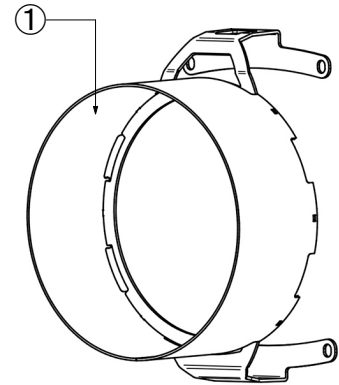

SECTION A-A

別売品

器具本体 : ArcSource Outdoor 24 MC

この製品は上記の器具本体のオプションとなります。

！ 安全上のご注意

・当製品は屋外用器具です。使用環境、温度に適した場所で使用しないと器具に不具合が起り、寿命や明るさの低下、感電・火災の原因となります。

※ ご使用上のご注意

器具取付工事は設置箇所及び重量、周囲環境を十分考慮の上で必ず工事店、電気店(有資格者)が行ってください。

7						必要電力
6						
5						品名 Top hat
4						
3						型番 Top hat for ArcSource 24 MC Integral
2						
1	ハウジング	アルミニウム	1	グレー		
部番	部品名	材質	数量	摘要		

L.T.G Inc.